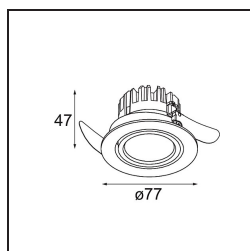

### Specificaties

Materiaal	14051709
Type Lichtbron	LED
LED type	BRIDGELUX V8G6
LED technologie	Led-COB
CRI	Min. 90
Kleurtemperatuur	4000K
Levensduur	L80B20 bij 50.000 Uur
Lamp inbegrepen	Ja
Aantal Lichtbronnen	1
Binning (SDCM)	3
Lichtrichting	Omlaag
Optisch	Reflector
Gemeten gradenbundel (°)	22,5
Ingangsspanning	230 V
Luminaire power (W)	12,0
Elektriciteitsklasse	II
IP-klasse	20
Gloeidraadtest (°C)	960
Protocol Voor Dimmen	Trailing-Edge
Binnen/Buiten	Binnen
Toepassing	Plafond, Wand
Montage	Inbouw
Inbouwopening (mm)	ø70
Montagediepte (mm)	60,0
Verstelbaarheid	H 360° V -30°/+30°
Afstand tot Verlicht Voorwerp (m)	0,1
Primaire Kleur & Primaire Afwerking	Wit, Structuur
Brutogewicht (g)	307,0
Lumenoutput per lampunit (lm)	731
Efficiëntie (lm/W)	60
UGR	22

Bij elk project is er een spot nodig voor algemene verlichting. K is onze suggestie voor wie het simpel maar toch flexibel wil houden. K is verkrijgbaar in twee formaten, 80Ø en 89Ø mm, met een vlakke of hellende rand, in aluminium of met een witte of zwarte structuur. Verkrijgbaar met halogeen en leds. Kies het richtbare model voor nog meer lichtmogelijkheden en meer veelzijdigheid.