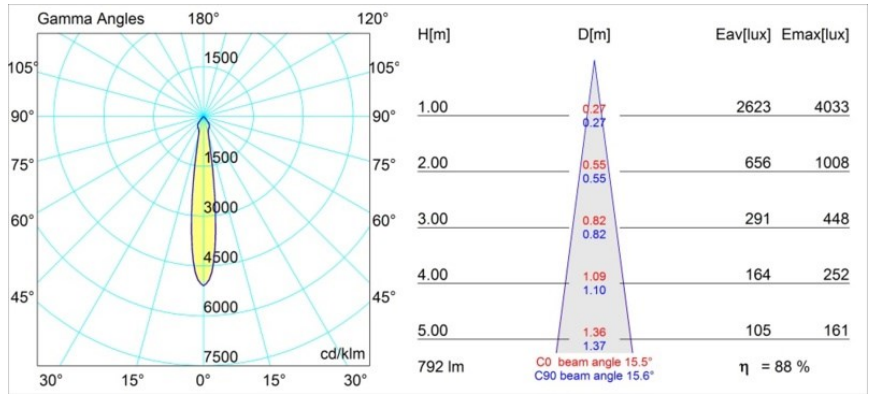

Light distribution & beam diagram