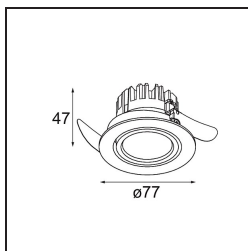

### K 77 Recessed Adjustable 77 lx LED 4000K Spot Trailing Edge RD Black Structure

#### Specifications

Material	14051632
Tipo de fuente de luz	LED
Tipo de LED	BRIDGELUX V8G6
Tecnología LED	COB LED
CRI	Min. 90
Temperatura del color	4000K
Vida Útil	L80B20 @50.000 horas
Lámpara Incluida	Sí
Número de fuentes de luz	1
Binning (SDCM)	3
Dirección de la luz	Directo
Óptica	Reflector
Ángulo de Apertura medido (°)	15,5
Voltaje de entrada	230V
Luminaire power (W)	12,0
Clasificación eléctrica	II
Clasificación del IP	20
Clasificación de hilo incandescente (°C)	960
Protocolo de regulación	Trailing Edge
Interio/Exterior	Interior
Aplicación	Techo, Pared
Montaje	Empotrado
Tamaño de corte (mm)	ø70
Profundidad de montaje (mm)	60,0
Ajustabilidad	H 360° V -30°/+30°
Distancia al objeto iluminado (m)	0,1
Color principal & Acabado principal	Negro, Estructura
Peso bruto (g)	208,0
Flujo luminoso por lámpara (lm)	704
Eficacia (lm/W)	58
Índice de deslumbramiento	21

Todo proyecto requiere un foco que proporcione iluminación general. K es nuestra sugerencia para quienes desean obtener sencillez y flexibilidad de un mismo accesorio. K viene en dos tamaños (diámetro de 80 y 89 mm), con borde plano o en declive, en estructura blanca, negra o de aluminio. Disponible en versiones halógena y LED. Elija el modelo direccional para disfrutar de interacción superior de la luz y versatilidad añadida.