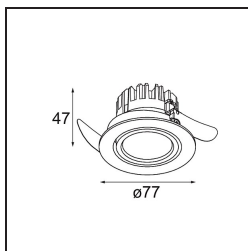

Datum
Klant
Project
Soort

*K 77 Recessed Adjustable 77 1x LED 4000K Spot Trailing Edge RD White Structure*

### Specificaties

Materiaal	14051609
Type Lichtbron	LED
LED type	BRIDGELUX V8G6
LED technologie	Led-COB
CRI	Min. 90
Kleurtemperatuur	4000K
Levensduur	L80B20 bij 50.000 Uur
Lamp inbegrepen	Ja
Aantal Lichtbronnen	1
Binning (SDCM)	3
Lichtrichting	Omlaag
Optisch	Reflector
Gemeten gradenbundel (°)	15,7
Ingangsspanning	230 V
Luminaire power (W)	12,0
Elektriciteitsklasse	II
IP-klasse	20
Gloeidraadtest (°C)	960
Protocol Voor Dimmen	Trailing-Edge
Binnen/Buiten	Binnen
Toepassing	Plafond, Wand
Montage	Inbouw
Inbouwopening (mm)	ø70
Montagediepte (mm)	60,0
Verstelbaarheid	H 360° V -30°/+30°
Afstand tot Verlicht Voorwerp (m)	0,1
Primaire Kleur & Primaire Afwerking	Wit, Structuur
Brutogewicht (g)	307,0
Lumenoutput per lampunit (lm)	731
Efficiëntie (lm/W)	60
UGR	21

Bij elk project is er een spot nodig voor algemene verlichting. K is onze suggestie voor wie het simpel maar toch flexibel wil houden. K is verkrijgbaar in twee formaten, 80Ø en 89Ø mm, met een vlakke of hellende rand, in aluminium of met een witte of zwarte structuur. Verkrijgbaar met halogeen en leds. Kies het richtbare model voor nog meer lichtmogelijkheden en meer veelzijdigheid.