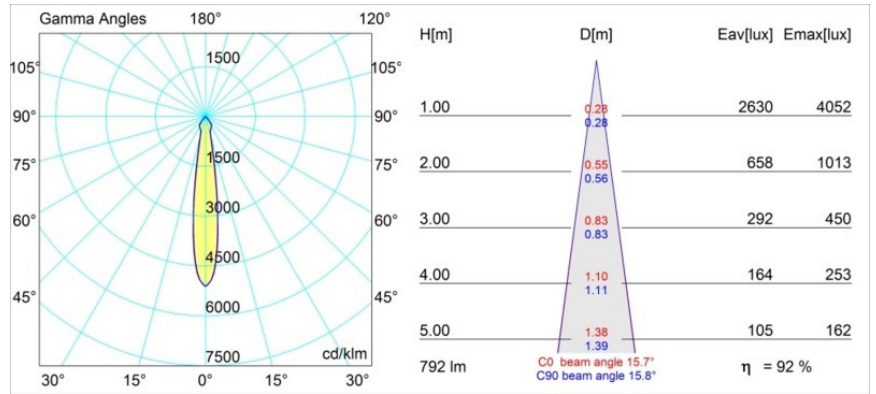

Lichtspreading & Stralingsdiagram