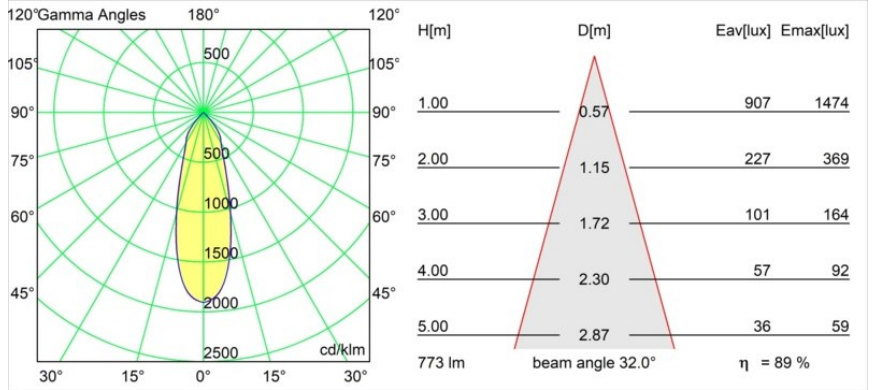

Lichtspreiding & Stralingsdiagram