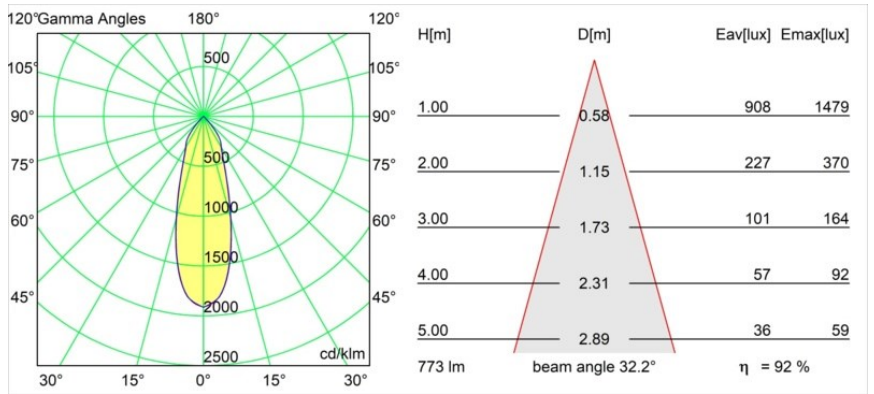

Lichtspreiding & Stralingsdiagram