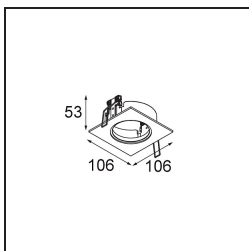

Datum
Klant
Project
Soort

K 77 Recessed Adjustable 77 1x LED 3000K Flood Trailing Edge RD White Structure

Specificaties

Materiaal	14051509
Type Lichtbron	LED
LED type	BRIDGELUX V8G8
LED technologie	Led-COB
CRI	Min. 90
Kleurtemperatuur	3000K
Levensduur	L90B10 bij 50.000 Uur
Lamp inbegrepen	Ja
Aantal Lichtbronnen	1
CIE-fluxcode	93 98 99 100 92
Binning (SDCM)	2
Lichtrichting	Omlaag
Optisch	Reflector
Gemeten gradenbundel (°)	32,2
Ingangsspanning	230 V
Luminaire power (W)	9,5
Elektriciteitsklasse	II
IP-klasse	20
Gloeidraadtest (°C)	960
Protocol Voor Dimmen	Trailing-Edge
Binnen/Buiten	Binnen
Toepassing	Plafond, Wand
Montage	Inbouw
Inbouwopening (mm)	ø70
Montagediepte (mm)	60,0
Verstelbaarheid	H 360° V -30°/+30°
Afstand tot Verlicht Voorwerp (m)	0,1
Primaire Kleur & Primaire Afwerking	Wit, Structuur
Brutogewicht (g)	307,0
Lumenoutput per lampunit (lm)	712
Efficiëntie (lm/W)	75
UGR	22

TM30 & CRI Diagrammen

Lichtspreiding & Stralingsdiagram

Diagrammen

Decoratieve Accessoires

14052009 K-Set 77 1x White Structure

14052032 K-Set 77 1x Black Structure

14052109 K-Set 77 2x White Structure

14052132 K-Set 77 2x Black Structure