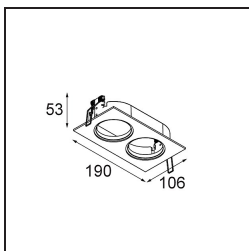

14052109 K-Set 77 2x White Structure

14052132 K-Set 77 2x Black Structure