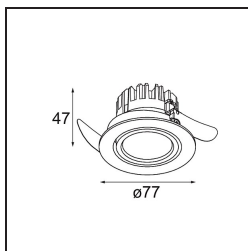

Date
Customer
Project
Type

K 77 Recessed Adjustable 77 1x LED 3000K Flood Trailing Edge RD White Structure

Specifications

Material	14051509
Tipo de fuente de luz	LED
Tipo de LED	BRIDGELUX V8G8
Tecnología LED	COB LED
CRI	Min. 90
Temperatura del color	3000K
Vida Útil	L90B10 @50.000 horas
Lámpara Incluida	Sí
Número de fuentes de luz	1
Código de flujo CIE	93 98 99 100 92
Binning (SDCM)	2
Dirección de la luz	Directo
Óptica	Reflector
Ángulo de Apertura medido (°)	32,2
Voltaje de entrada	230V
Luminaire power (W)	9,5
Clasificación eléctrica	II
Clasificación del IP	20
Clasificación de hilo incandescente (°C)	960
Protocolo de regulación	Trailing Edge
Interio/Exterior	Interior
Aplicación	Techo, Pared
Montaje	Empotrado
Tamaño de corte (mm)	ø70
Profundidad de montaje (mm)	60,0
Ajustabilidad	H 360° V -30°/+30°
Distancia al objeto iluminado (m)	0,1
Color principal & Acabado principal	Blanco, Estructura
Peso bruto (g)	307,0
Flujo luminoso por lámpara (lm)	712
Eficacia (lm/W)	75
Índice de deslumbramiento	22

Todo proyecto requiere un foco que proporcione iluminación general. K es nuestra sugerencia para quienes desean obtener sencillez y flexibilidad de un mismo accesorio. K viene en dos tamaños (diámetro de 80 y 89 mm), con borde plano o en declive, en estructura blanca, negra o de aluminio. Disponible en versiones halógena y LED. Elija el modelo direccional para disfrutar de interacción superior de la luz y versatilidad añadida.