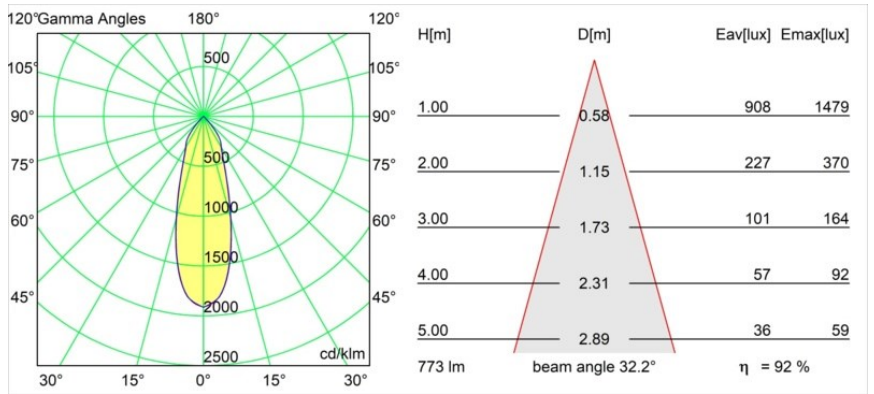

Light distribution & beam diagram