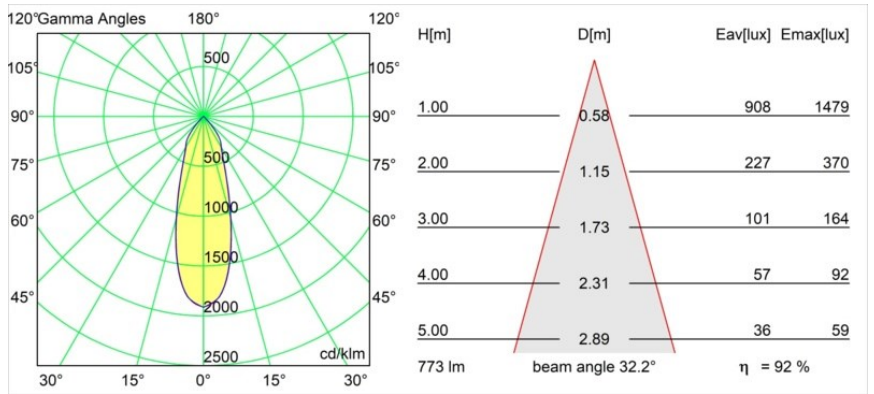

Lichtverteilung und Lichtverteilungskurve