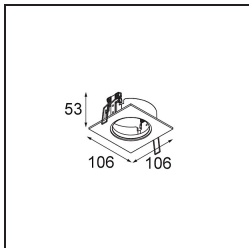

Date
Customer
Project
Type

K 77 Recessed Adjustable 77 lx LED 3000K Medium Trailing Edge RD Black Structure

Specifications

Materiale	14051432
Tipo di Sorgente	LED
Tipologia LED	BRIDGELUX V8G8
Tecnologie LED	COB
CRI	Min. 90
Temperatura di colore della luce	3000K
Vita utile	L90B10 @50.000 ore
Lampadina inclusa	Sì
Numero di fonte luminosa	1
Codice di flusso CIE	95 100 100 100 87
Binning (SDCM)	2
Direzione della luce	Diretta
Ottiche	Riflettore
Fascio misurato (°)	22,5
Volt in ingresso	230V
Luminaire power (W)	9,5
Classificazione elettrica	II
Grado IP	20
Test filo a caldo (°C)	960
Protocollo di regolazione (Dimmer)	Taglio di fase
Interno/Esterno	Interno
Applicazione	Soffitto, Parete
Montaggio	Incassato
Foro d'incasso (mm)	ø70
Profondità di montaggio (mm)	60,0
Orientabilità	H 360° V -30°/+30°
Distanza dall'oggetto illuminato (m)	0,1
Colore primario & Finitura primaria	Nero, Strutturata
Peso lordo (g)	208,0
Flusso luminoso per lampade (lm)	673
Efficienza (lm/W)	71
Livello abbagliamento	21

Ogni progetto ha bisogno di uno spot per l'illuminazione generale. K è il nostro suggerimento per chi ama la semplicità, ma anche la flessibilità. K è disponibile in due diametri da 80 e 89 mm, con bordo piatto o inclinato, in alluminio o con struttura bianca o nera. Disponibile con luce alogena e LED. Scegli il modello direzionale per esaltare il gioco di luci e la versatilità.

TM30 & CRI diagram

Light distribution & beam diagram

Diagrams

Accessori Decorativi

14052009 K-Set 77 1x White Structure

14052032 K-Set 77 1x Black Structure

14052109 K-Set 77 2x White Structure

14052132 K-Set 77 2x Black Structure