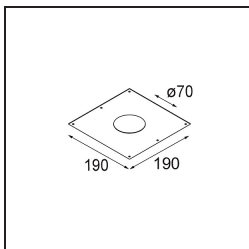

12290130 Plaster Kit 190X190 - 70 1x

Choose a required accessory