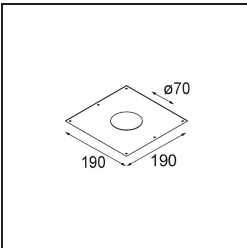

12290130 Plaster Kit 190X190 - 70 1x

Wählen Sie das benötigte Zubehör