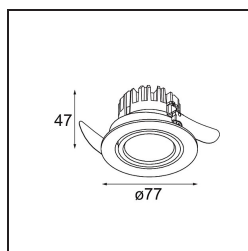

K 77 Recessed Adjustable 77 lx LED 3000K Medium Trailing Edge RD Black Structure

Spezifikationen

| | |
|-------------------------------------|---------------------------|
| Material | 14051432 |
| Typ der Lichtquelle | LED |
| LED Typ | BRIDGELUX V8G8 |
| LED-Technologie | COB-LED |
| CRI | Min. 90 |
| Farbtemperatur | 3000K |
| Lebensdauer | L90B10 bei 50.000 Stunden |
| Leuchtmittel enthalten | Ja |
| Anzahl Lichtquellen | 1 |
| CIE-Fluxcode | 95 100 100 100 87 |
| Binning (SDCM) | 2 |
| Lichtrichtung | Abwärts |
| Optik | Reflektor |
| Gemessene Abstrahlwinkel (°) | 22,5 |
| Eingangsspannung | 230 V |
| Luminaire power (W) | 9,5 |
| Schutzklasse | II |
| Schutzart | 20 |
| Glühdrahtprüfung (°C) | 960 |
| Dimmprotokoll | Phasenabschrittdimmung |
| Innen/Außen | Innen |
| Anwendung | Decke, Wand |
| Montage | Einbau |
| Ausschnittgröße (mm) | ø70 |
| Einbautiefe (mm) | 60,0 |
| Verstellbarkeit | H 360° V -30°/+30° |
| Abstand zum beleuchteten Objekt (m) | 0,1 |
| Primärfarbe & Primäres Finish | Schwarz, Strukturiert |
| Bruttogewicht (g) | 208,0 |
| Lichtstrom pro Lampe (lm) | 673 |
| Effizienz (lm/W) | 71 |
| UGR | 21 |

Jedes Projekt erfordert eine Spotleuchte für die Allgemeinbeleuchtung. Die K ist unser Vorschlag für Menschen, die Dinge einfach halten und dennoch flexibel bleiben wollen. Die K kommt in zwei Größen mit einem Durchmesser von 80 oder 89 mm, gerader oder abgeschrägter Kante und in Aluminium oder mit weißer oder schwarzer Struktur. Erhältlich mit Halogen- und LED-Leuchtmittel. Wählen Sie die direktionale Variante, um ein stärkeres Zusammenspiel von Licht und mehr Vielseitigkeit erzielen.

TM30 & CRI Diagramm

Lichtverteilung und Lichtverteilungskurve

Diagramm

Dekorative Zubehör

14052009 K-Set 77 1x White Structure
14052032 K-Set 77 1x Black Structure

14052109 K-Set 77 2x White Structure
14052132 K-Set 77 2x Black Structure