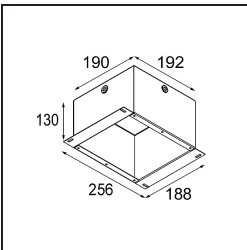

Montagezubehör

10889830 Installation Housing 192x190x130