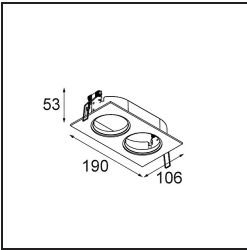

Jedes Projekt erfordert eine Spotleuchte für die Allgemeinbeleuchtung. Die K ist unser Vorschlag für Menschen, die Dinge einfach halten und dennoch flexibel bleiben wollen. Die K kommt in zwei Größen mit einem Durchmesser von 80 oder 89 mm, gerader oder abgeschrägter Kante und in Aluminium oder mit weißer oder schwarzer Struktur. Erhältlich mit Halogen- und LED-Leuchtmittel. Wählen Sie die direktionale Variante, um ein stärkeres Zusammenspiel von Licht und mehr Vielseitigkeit erzielen.

TM30 & CRI Diagramm

Lichtverteilung und Lichtverteilungskurve

Diagramm

Dekorative Zubehör

14052009 K-Set 77 1x White Structure
14052032 K-Set 77 1x Black Structure

14052109 K-Set 77 2x White Structure
14052132 K-Set 77 2x Black Structure