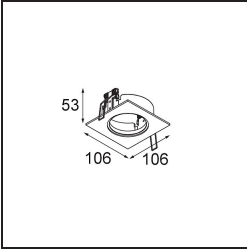

K 77 Recessed Adjustable 77 lx LED 3000K Medium Trailing Edge RD Black Structure

Spezifikationen

| | |
|-------------------------------------|---------------------------|
| Material | 14051432 |
| Typ der Lichtquelle | LED |
| LED Typ | BRIDGELUX V8G8 |
| LED-Technologie | COB-LED |
| CRI | Min. 90 |
| Farbtemperatur | 3000K |
| Lebensdauer | L90B10 bei 50.000 Stunden |
| Leuchtmittel enthalten | Ja |
| Anzahl Lichtquellen | 1 |
| CIE-Fluxcode | 95 100 100 100 87 |
| Binning (SDCM) | 2 |
| Lichtrichtung | Abwärts |
| Optik | Reflektor |
| Gemessene Abstrahlwinkel (°) | 22,5 |
| Eingangsspannung | 230 V |
| Luminaire power (W) | 9,5 |
| Schutzklasse | II |
| Schutzart | 20 |
| Glühdrahtprüfung (°C) | 960 |
| Dimmprotokoll | Phasenabschrittdimmung |
| Innen/Außen | Innen |
| Anwendung | Decke, Wand |
| Montage | Einbau |
| Ausschnittgröße (mm) | ø70 |
| Einbautiefe (mm) | 60,0 |
| Verstellbarkeit | H 360° V -30°/+30° |
| Abstand zum beleuchteten Objekt (m) | 0,1 |
| Primärfarbe & Primäres Finish | Schwarz, Strukturiert |
| Bruttogewicht (g) | 208,0 |
| Lichtstrom pro Lampe (lm) | 673 |
| Effizienz (lm/W) | 71 |
| UGR | 21 |

Jedes Projekt erfordert eine Spotleuchte für die Allgemeinbeleuchtung. Die K ist unser Vorschlag für Menschen, die Dinge einfach halten und dennoch flexibel bleiben wollen. Die K kommt in zwei Größen mit einem Durchmesser von 80 oder 89 mm, gerader oder abgeschrägter Kante und in Aluminium oder mit weißer oder schwarzer Struktur. Erhältlich mit Halogen- und LED-Leuchtmittel. Wählen Sie die direktionale Variante, um ein stärkeres Zusammenspiel von Licht und mehr Vielseitigkeit erzielen.

TM30 & CRI Diagramm

Lichtverteilung und Lichtverteilungskurve

Diagramm

Dekorative Zubehör

14052009 K-Set 77 1x White Structure
14052032 K-Set 77 1x Black Structure

14052109 K-Set 77 2x White Structure
14052132 K-Set 77 2x Black Structure