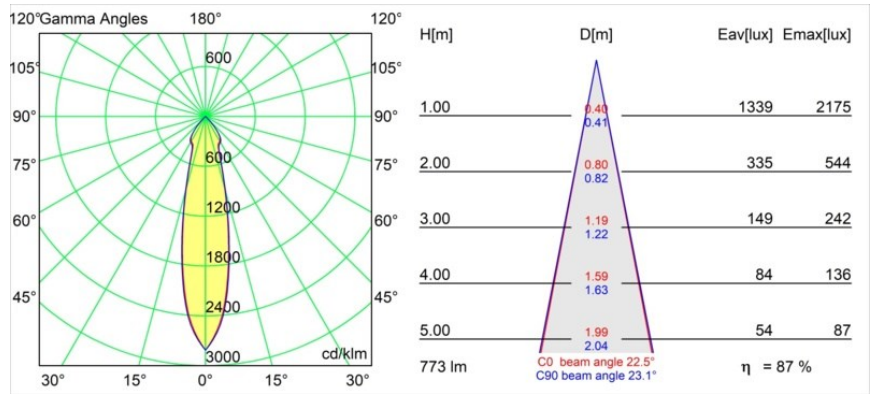

Lichtverteilung und Lichtverteilungskurve