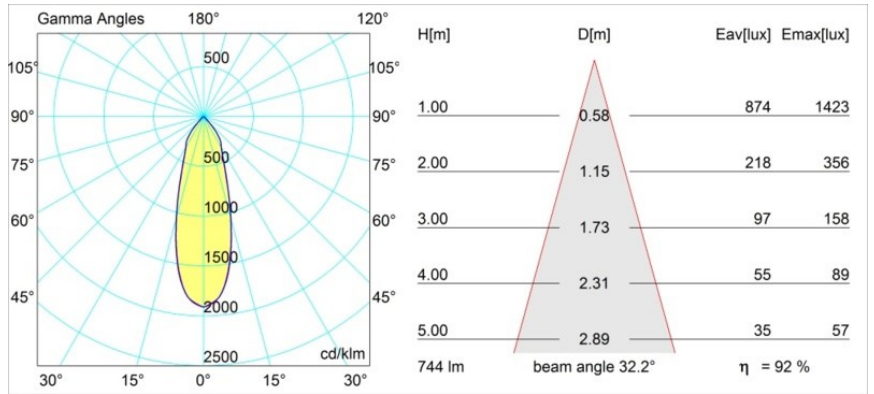

Lichtspreiding & Stralingsdiagram