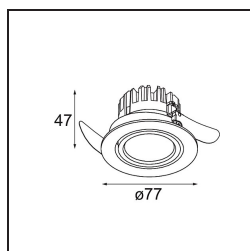

#### Specificaties

|                                     |                       |
|-------------------------------------|-----------------------|
| Materiaal                           | 14051209              |
| Type Lichtbron                      | LED                   |
| LED type                            | BRIDGELUX V8G8        |
| LED technologie                     | Led-COB               |
| CRI                                 | Min. 90               |
| Kleurtemperatuur                    | 2700K                 |
| Levensduur                          | L90B10 bij 50.000 Uur |
| Lamp inbegrepen                     | Ja                    |
| Aantal Lichtbronnen                 | 1                     |
| CIE-fluxcode                        | 93 98 99 100 92       |
| Binning (SDCM)                      | 2                     |
| Lichtrichting                       | Omlaag                |
| Optisch                             | Reflector             |
| Gemeten gradenbundel (°)            | 32,2                  |
| Ingangsspanning                     | 230 V                 |
| Luminaire power (W)                 | 9,5                   |
| Elektriciteitsklasse                | II                    |
| IP-klasse                           | 20                    |
| Gloeidraadtest (°C)                 | 960                   |
| Protocol Voor Dimmen                | Trailing-Edge         |
| Binnen/Buiten                       | Binnen                |
| Toepassing                          | Plafond, Wand         |
| Montage                             | Inbouw                |
| Inbouwopening (mm)                  | ø70                   |
| Montagediepte (mm)                  | 60,0                  |
| Verstelbaarheid                     | H 360° V -30°/+30°    |
| Afstand tot Verlicht Voorwerp (m)   | 0,1                   |
| Primaire Kleur & Primaire Afwerking | Wit, Structuur        |
| Brutogewicht (g)                    | 307,0                 |
| Lumenoutput per lampunit (lm)       | 686                   |
| Efficiëntie (lm/W)                  | 72                    |
| UGR                                 | 22                    |