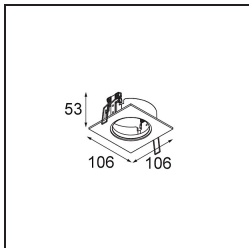

Decoratieve Accessoires

14052009 K-Set 77 1x White Structure

14052032 K-Set 77 1x Black Structure