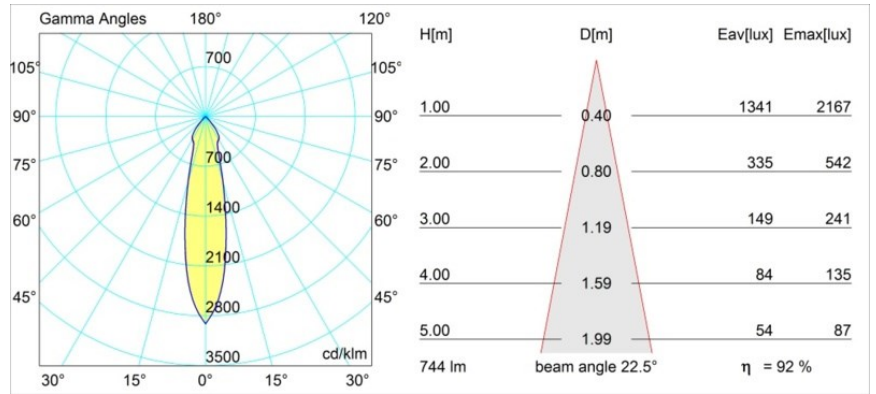

Lichtspreiding & Stralingsdiagram