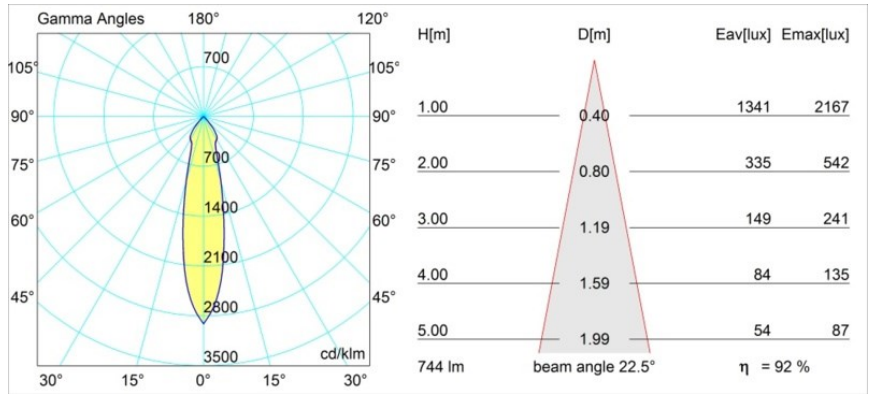

Light distribution & beam diagram