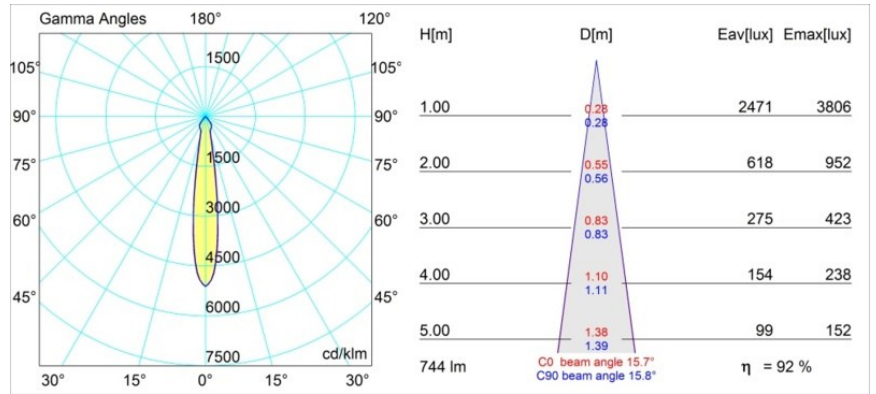

Light distribution & beam diagram