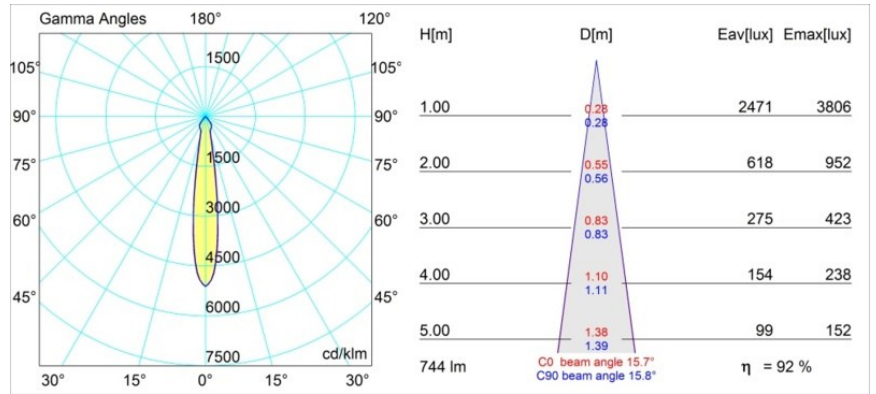

Lichtverteilung und Lichtverteilungskurve