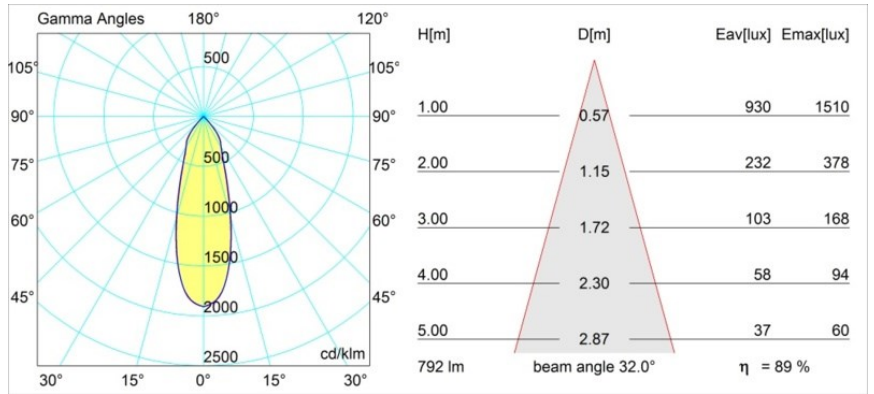

Light distribution & beam diagram