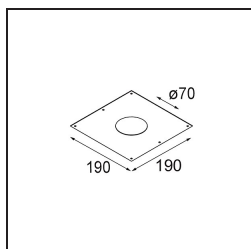

12290130 Plaster Kit 190X190 - 70 1x

Choisir un accessoire requis