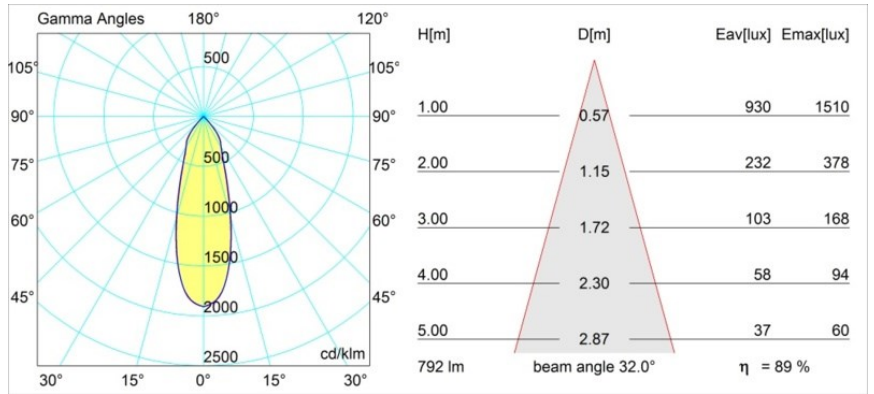

Distribution de Lumière & Schéma de Faisceau