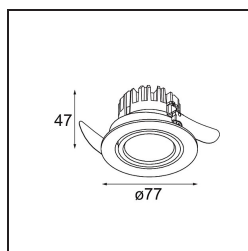

Date
Client
Projet
Type

K 77 Recessed Adjustable 77 1x LED 4000K Flood DE Black Structure

Caractéristiques

Matériaux	14050832
Type de Source Lumineuse	LED
Type de LED	BRIDGELUX V8G6
Technologie LED	LED COB
CRI	Min. 90
Température de Couleur	4000K
Durée de Vie	L80B20 à 50 000 heures
Ampoule incluse	Oui
Nombre de Sources Lumineuses	1
Groupement (SDCM)	3
Direction de la Lumière	Bas
Optique	Réflecteur
Faisceau mesuré (°)	32,0
Tension d'Entrée	Driver à Courant Constant Requis
Classe Électrique	III
Indice de protection IP	20
Essai au fil incandescent (°C)	960
Intérieur/extérieur	Intérieur
Application	Plafond, Mur
Montage	Encastré
Taille de découpe (mm)	ø70
Profondeur de montage (mm)	60,0
Ajustabilité	H 360° V -30°/+30°
Distance avec l'Objet Éclairé (m)	0,1
Couleur Principale & Finition Principale	Noir, Structure
Poids brut (g)	208,0
Courant du driver (mA)	350 500
Min. forward voltage (Vf)	16,5 17,1
Max. forward voltage (Vf)	19,2 19,8
Connected load (W)	6,2 9,2
Flux lumineux par lampe (lm)	566 711
Efficacité (lm/W)	91 77
UGR	20 20

Chaque projet a besoin d'un spot pour l'éclairage général. K est notre suggestion pour ceux qui préfèrent les choses simples mais flexibles. K se décline en deux diamètres, 80 et 89 mm, avec un bord plat ou oblique et est proposé en aluminium ou avec une structure blanche ou noire. Existe en halogène et en LED. Choisissez le modèle orientable pour un meilleur jeu de lumière et une polyvalence accrue.