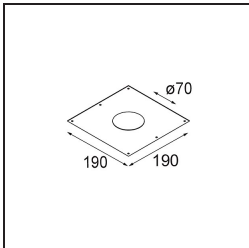

12290130 Plaster Kit 190X190 - 70 1x

■ Kies een vereist accessoire