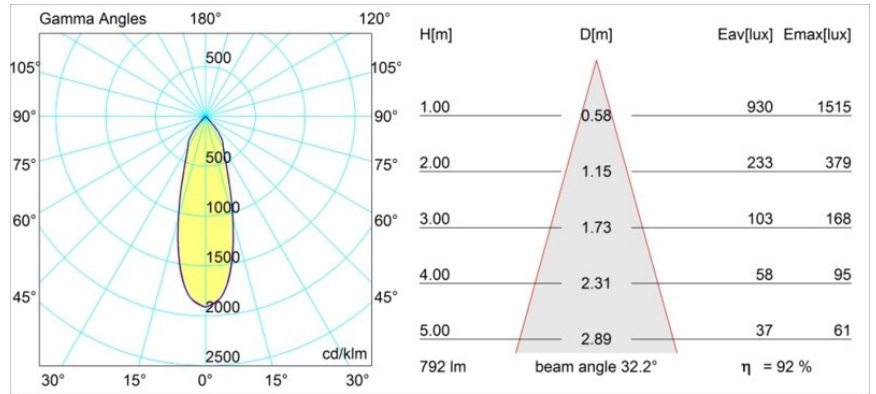

Lichtspreiding & Stralingsdiagram