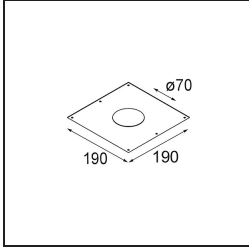

#### Specificaties

Materiaal	14050809
Type Lichtbron	LED
LED type	BRIDGELUX V8G6
LED technologie	Led-COB
CRI	Min. 90
Kleurtemperatuur	4000K
Levensduur	L80B20 bij 50.000 Uur
Lamp inbegrepen	Ja
Aantal Lichtbronnen	1
Binning (SDCM)	3
Lichtrichting	Omlaag
Optisch	Reflector
Gemeten gradenbundel (°)	32,2
Ingangsspanning	Aandrijving Gelijkstroom Vereist
Elektriciteitsklasse	III
IP-klasse	20
Gloeidraadtest (°C)	960
Binnen/Buiten	Binnen
Toepassing	Plafond, Wand
Montage	Inbouw
Inbouwopening (mm)	ø70
Montagediepte (mm)	60,0
Verstelbaarheid	H 360° V -30°/+30°
Afstand tot Verlicht Voorwerp (m)	0,1
Primaire Kleur & Primaire Afwerking	Wit, Structuur
Brutogewicht (g)	208,0
Stroom driver (mA)	350      500
Min. forward voltage (Vf)	16,5      17,1
Max. forward voltage (Vf)	19,2      19,8
Connected load (W)	6,2      9,2
Lumenoutput per lampunit (lm)	580      730
Efficiëntie (lm/W)	94      79
UGR	20      21

Bij elk project is er een spot nodig voor algemene verlichting. K is onze suggestie voor wie het simpel maar toch flexibel wil houden. K is verkrijgbaar in twee formaten, 80Ø en 89Ø mm, met een vlakke of hellende rand, in aluminium of met een witte of zwarte structuur. Verkrijgbaar met halogeen en leds. Kies het richtbare model voor nog meer lichtmogelijkheden en meer veelzijdigheid.

**TM30 & CRI Diagrammen**

**Lichtspreiding & Stralingsdiagram**

Diagrammen

**Installatie Accessoires**

**10889830** Installation Housing 192x190x130

**12290130** Plaster Kit 190X190 - 70 1x

■ Kies een vereist accessoire