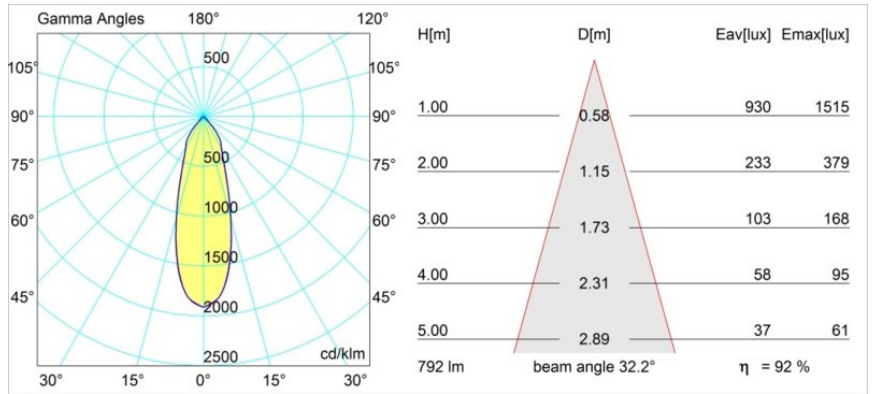

Light distribution & beam diagram