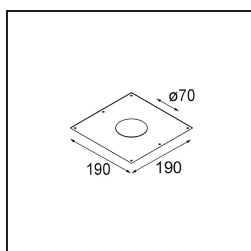

12290130 Plaster Kit 190X190 - 70 1x

■ Choisir un accessoire requis