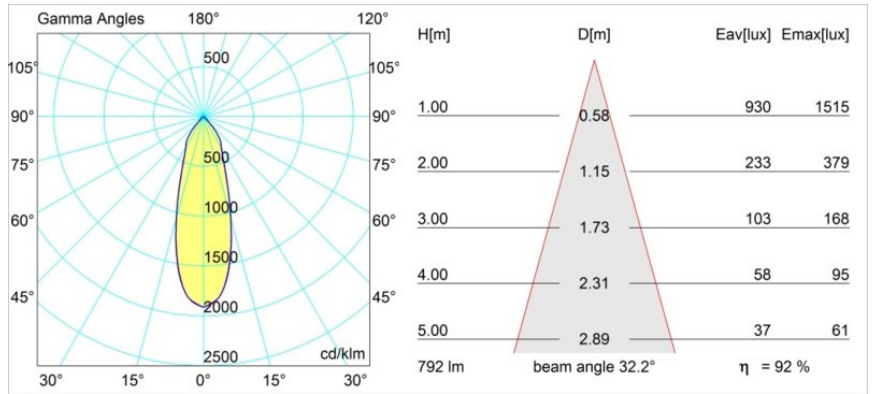

Distribution de Lumière & Schéma de Faisceau