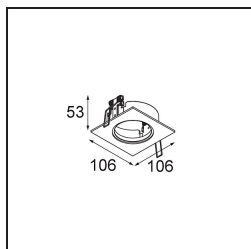

Accessoires d'Eclairage décoratives

14052009 K-Set 77 1x White Structure

14052032 K-Set 77 1x Black Structure