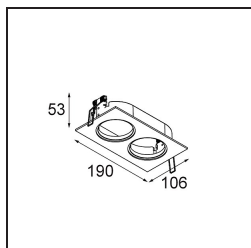

K 77 Recessed Adjustable 77 1x LED 4000K Flood DE White Structure

Caractéristiques

Matériaux	14050809
Type de Source Lumineuse	LED
Type de LED	BRIDGELUX V8G6
Technologie LED	LED COB
CRI	Min. 90
Température de Couleur	4000K
Durée de Vie	L80B20 à 50 000 heures
Ampoule incluse	Oui
Nombre de Sources Lumineuses	1
Groupement (SDCM)	3
Direction de la Lumière	Bas
Optique	Réflecteur
Faisceau mesuré (°)	32,2
Tension d'Entrée	Driver à Courant Constant Requis
Classe Électrique	III
Indice de protection IP	20
Essai au fil incandescent (°C)	960
Intérieur/extérieur	Intérieur
Application	Plafond, Mur
Montage	Encastré
Taille de découpe (mm)	ø70
Profondeur de montage (mm)	60,0
Ajustabilité	H 360° V -30°/+30°
Distance avec l'Objet Éclairé (m)	0,1
Couleur Principale & Finition Principale	Blanc, Structure
Poids brut (g)	208,0
Courant du driver (mA)	350 500
Min. forward voltage (Vf)	16,5 17,1
Max. forward voltage (Vf)	19,2 19,8
Connected load (W)	6,2 9,2
Flux lumineux par lampe (lm)	580 730
Efficacité (lm/W)	94 79
UGR	20 21

TM30 & CRI diagrammes

Distribution de Lumière & Schéma de Faisceau

Accessoires d'Eclairage décoratives

14052009 K-Set 77 1x White Structure

14052032 K-Set 77 1x Black Structure

14052109 K-Set 77 2x White Structure