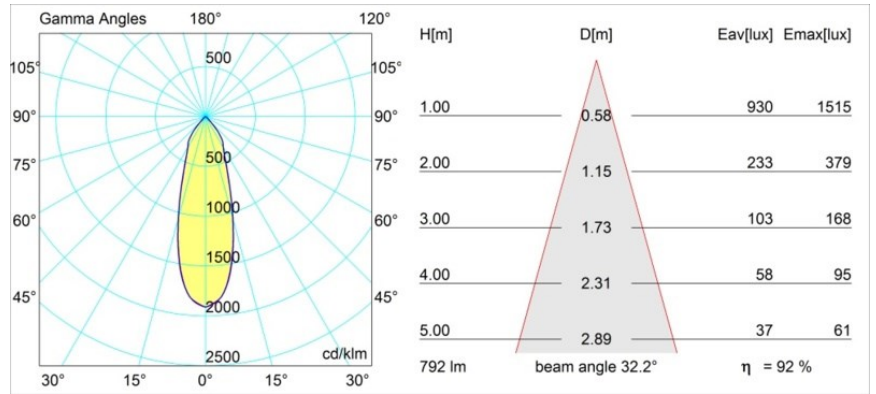

Light distribution & beam diagram