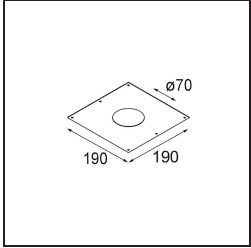

12290130 Plaster Kit 190X190 - 70 1x

Choose a required accessory