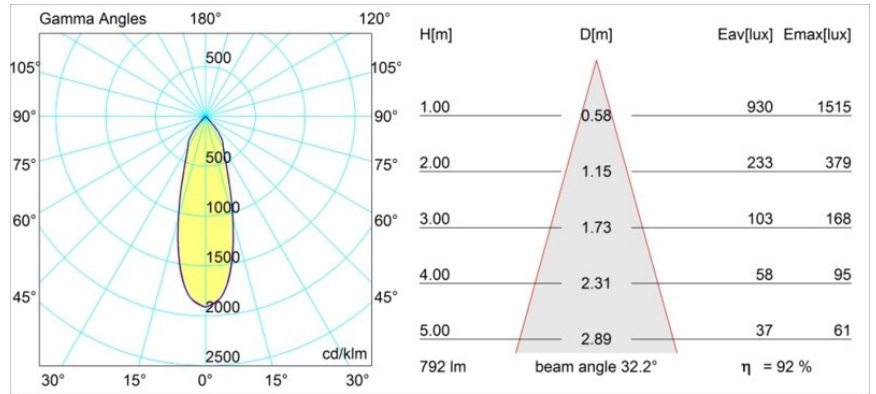

Lichtverteilung und Lichtverteilungskurve