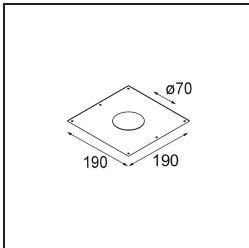

12290130 Plaster Kit 190X190 - 70 1x

■ Wählen Sie das benötigte Zubehör