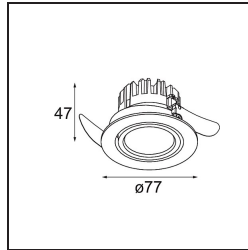

Datum

Kunde

Projekt

Art

K 77 Recessed Adjustable 77 1x LED 4000K Flood DE White Structure

Spezifikationen

Material	14050809
Typ der Lichtquelle	LED
LED Typ	BRIDGELUX V8G6
LED-Technologie	COB-LED
CRI	Min. 90
Farbtemperatur	4000K
Lebensdauer	L80 B20 bei 50.000 Stunden
Leuchtmittel enthalten	Ja
Anzahl Lichtquellen	1
Binning (SDCM)	3
Lichtrichtung	Abwärts
Optik	Reflektor
Gemessene Abstrahlwinkel (°)	32,2
Eingangsspannung	Konstantstrom-Treiber erforderlich
Schutzklasse	III
Schutzart	20
Glühdrahtprüfung (°C)	960
Innen/Außen	Innen
Anwendung	Decke, Wand
Montage	Einbau
Ausschnittgröße (mm)	ø70
Einbautiefe (mm)	60,0
Verstellbarkeit	H 360° V -30°/+30°
Abstand zum beleuchteten Objekt (m)	0,1
Primärfarbe & Primäres Finish	Weiß, Strukturiert
Bruttogewicht (g)	208,0
Antriebsstrom (mA)	350 500
Min. forward voltage (Vf)	16,5 17,1
Max. forward voltage (Vf)	19,2 19,8
Connected load (W)	6,2 9,2
Lichtstrom pro Lampe (lm)	580 730
Effizienz (lm/W)	94 79
UGR	20 21

Jedes Projekt erfordert eine Spotleuchte für die Allgemeinbeleuchtung. Die K ist unser Vorschlag für Menschen, die Dinge einfach halten und dennoch flexibel bleiben wollen. Die K kommt in zwei Größen mit einem Durchmesser von 80 oder 89 mm, gerader oder abgeschrägter Kante und in Aluminium oder mit weißer oder schwarzer Struktur. Erhältlich mit Halogen- und LED-Leuchtmittel. Wählen Sie die direktionale Variante, um ein stärkeres Zusammenspiel von Licht und mehr Vielseitigkeit erzielen.