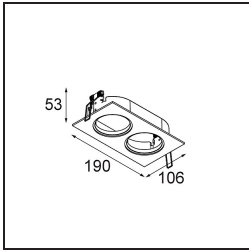

Datum

Kunde

Projekt

Art

K 77 Recessed Adjustable 77 1x LED 4000K Flood DE White Structure

Spezifikationen

Material	14050809
Typ der Lichtquelle	LED
LED Typ	BRIDGELUX V8G6
LED-Technologie	COB-LED
CRI	Min. 90
Farbtemperatur	4000K
Lebensdauer	L80 B20 bei 50.000 Stunden
Leuchtmittel enthalten	Ja
Anzahl Lichtquellen	1
Binning (SDCM)	3
Lichtrichtung	Abwärts
Optik	Reflektor
Gemessene Abstrahlwinkel (°)	32,2
Eingangsspannung	Konstantstrom-Treiber erforderlich
Schutzklasse	III
Schutzart	20
Glühdrahtprüfung (°C)	960
Innen/Außen	Innen
Anwendung	Decke, Wand
Montage	Einbau
Ausschnittgröße (mm)	ø70
Einbautiefe (mm)	60,0
Verstellbarkeit	H 360° V -30°/+30°
Abstand zum beleuchteten Objekt (m)	0,1
Primärfarbe & Primäres Finish	Weiß, Strukturiert
Bruttogewicht (g)	208,0
Antriebsstrom (mA)	350 500
Min. forward voltage (Vf)	16,5 17,1
Max. forward voltage (Vf)	19,2 19,8
Connected load (W)	6,2 9,2
Lichtstrom pro Lampe (lm)	580 730
Effizienz (lm/W)	94 79
UGR	20 21

Jedes Projekt erfordert eine Spotleuchte für die Allgemeinbeleuchtung. Die K ist unser Vorschlag für Menschen, die Dinge einfach halten und dennoch flexibel bleiben wollen. Die K kommt in zwei Größen mit einem Durchmesser von 80 oder 89 mm, gerader oder abgeschrägter Kante und in Aluminium oder mit weißer oder schwarzer Struktur. Erhältlich mit Halogen- und LED-Leuchtmittel. Wählen Sie die direktionale Variante, um ein stärkeres Zusammenspiel von Licht und mehr Vielseitigkeit erzielen.

TM30 & CRI Diagramm

Lichtverteilung und Lichtverteilungskurve

Diagramm

Dekorative Zubehör

14052009 K-Set 77 1x White Structure

14052032 K-Set 77 1x Black Structure

14052109 K-Set 77 2x White Structure

14052132 K-Set 77 2x Black Structure