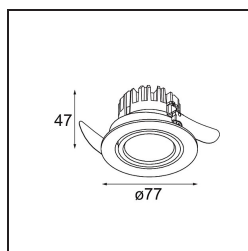

### K 77 Recessed Adjustable 77 1x LED 4000K Medium DE Black Structure

#### Caractéristiques

Chaque projet a besoin d'un spot pour l'éclairage général. K est notre suggestion pour ceux qui préfèrent les choses simples mais flexibles. K se décline en deux diamètres, 80 et 89 mm, avec un bord plat ou oblique et est proposé en aluminium ou avec une structure blanche ou noire. Existe en halogène et en LED. Choisissez le modèle orientable pour un meilleur jeu de lumière et une polyvalence accrue.

Matériaux	14050732
Type de Source Lumineuse	LED
Type de LED	BRIDGELUX V8G6
Technologie LED	LED COB
CRI	Min. 90
Température de Couleur	4000K
Durée de Vie	L80B20 à 50 000 heures
Ampoule incluse	Oui
Nombre de Sources Lumineuses	1
Groupement (SDCM)	3
Direction de la Lumière	Bas
Optique	Réflecteur
Faisceau mesuré (°)	22,5
Tension d'Entrée	Driver à Courant Constant Requis
Classe Électrique	III
Indice de protection IP	20
Essai au fil incandescent (°C)	960
Intérieur/extérieur	Intérieur
Application	Plafond, Mur
Montage	Encastré
Taille de découpe (mm)	ø70
Profondeur de montage (mm)	60,0
Ajustabilité	H 360° V -30°/+30°
Distance avec l'Objet Éclairé (m)	0,1
Couleur Principale & Finition Principale	Noir, Structure
Poids brut (g)	208,0
Courant du driver (mA)	350      500
Min. forward voltage (Vf)	16,5      17,1
Max. forward voltage (Vf)	19,2      19,8
Connected load (W)	6,2      9,2
Flux lumineux par lampe (lm)	549      690
Efficacité (lm/W)	88      75
UGR	20      21