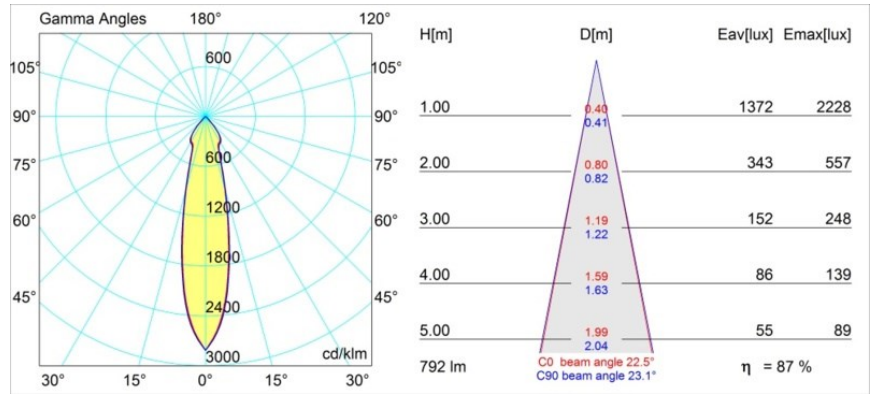

Lichtverteilung und Lichtverteilungskurve