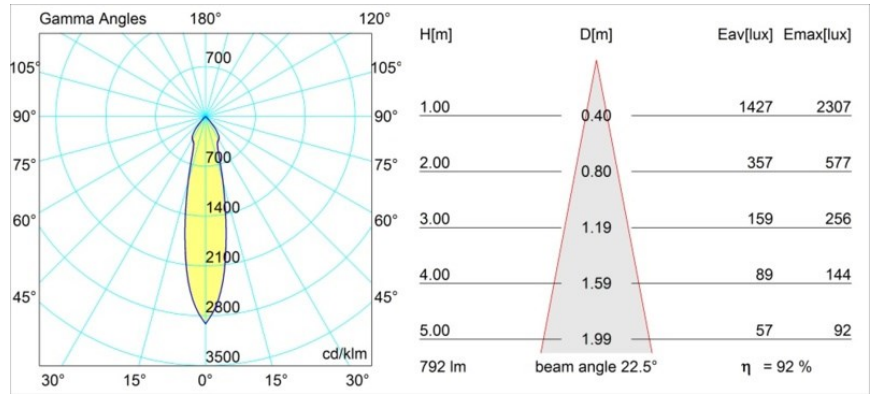

Lichtspreading & Stralingsdiagram