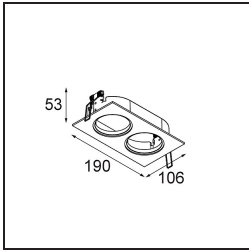

Datum
Klant
Project
Soort

K 77 Recessed Adjustable 77 1x LED 4000K Medium DE White Structure

Specificaties

Materiaal	14050709
Type Lichtbron	LED
LED type	BRIDGELUX V8G6
LED technologie	Led-COB
CRI	Min. 90
Kleurtemperatuur	4000K
Levensduur	L80B20 bij 50.000 Uur
Lamp inbegrepen	Ja
Aantal Lichtbronnen	1
Binning (SDCM)	3
Lichtrichting	Omlaag
Optisch	Reflector
Gemeten gradenbundel (°)	22,5
Ingangsspanning	Aandrijving Gelijkstroom Vereist
Elektriciteitsklasse	III
IP-klasse	20
Gloeidraadtest (°C)	960
Binnen/Buiten	Binnen
Toepassing	Plafond, Wand
Montage	Inbouw
Inbouwopening (mm)	ø70
Montagediepte (mm)	60,0
Verstelbaarheid	H 360° V -30°/+30°
Afstand tot Verlicht Voorwerp (m)	0,1
Primaire Kleur & Primaire Afwerking	Wit, Structuur
Brutogewicht (g)	208,0
Stroom driver (mA)	350 500
Min. forward voltage (Vf)	16,5 17,1
Max. forward voltage (Vf)	19,2 19,8
Connected load (W)	6,2 9,2
Lumenoutput per lampunit (lm)	582 731
Efficiëntie (lm/W)	94 79
UGR	21 22

TM30 & CRI Diagrammen

Lichtspreading & Stralingsdiagram

Diagrammen

Decoratieve Accessoires

14052009 K-Set 77 1x White Structure

14052032 K-Set 77 1x Black Structure

14052109 K-Set 77 2x White Structure

14052132 K-Set 77 2x Black Structure