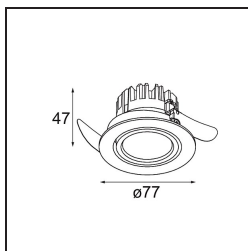

### K 77 Recessed Adjustable 77 1x LED 4000K Medium DE White Structure

#### Caractéristiques

Matériaux	14050709
Type de Source Lumineuse	LED
Type de LED	BRIDGELUX V8G6
Technologie LED	LED COB
CRI	Min. 90
Température de Couleur	4000K
Durée de Vie	L80B20 à 50 000 heures
Ampoule incluse	Oui
Nombre de Sources Lumineuses	1
Groupe ment (SDCM)	3
Direction de la Lumière	Bas
Optique	Réflecteur
Faisceau mesuré (°)	22,5
Tension d'Entrée	Driver à Courant Constant Requis
Classe Électrique	III
Indice de protection IP	20
Essai au fil incandescent (°C)	960
Intérieur/extérieur	Intérieur
Application	Plafond, Mur
Montage	Encastré
Taille de découpe (mm)	ø70
Profondeur de montage (mm)	60,0
Ajustabilité	H 360° V -30°/+30°
Distance avec l'Objet Éclairé (m)	0,1
Couleur Principale & Finition Principale	Blanc, Structure
Poids brut (g)	208,0
Courant du driver (mA)	350      500
Min. forward voltage (Vf)	16,5      17,1
Max. forward voltage (Vf)	19,2      19,8
Connected load (W)	6,2      9,2
Flux lumineux par lampe (lm)	582      731
Efficacité (lm/W)	94      79
UGR	21      22

Chaque projet a besoin d'un spot pour l'éclairage général. K est notre suggestion pour ceux qui préfèrent les choses simples mais flexibles. K se décline en deux diamètres, 80 et 89 mm, avec un bord plat ou oblique et est proposé en aluminium ou avec une structure blanche ou noire. Existe en halogène et en LED. Choisissez le modèle orientable pour un meilleur jeu de lumière et une polyvalence accrue.