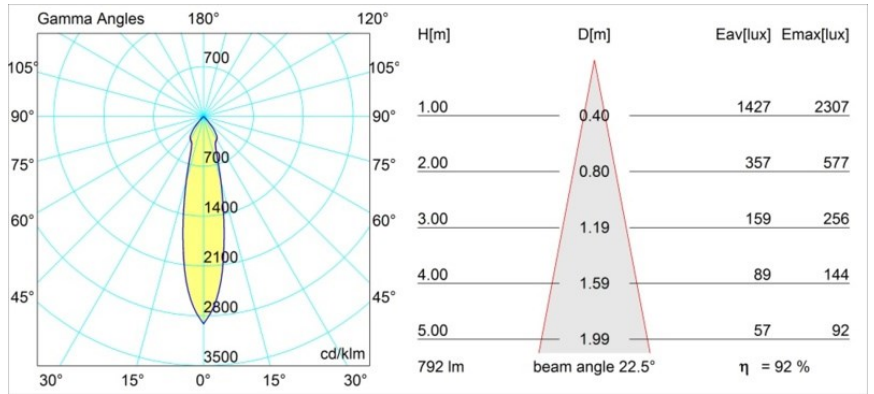

Distribution de Lumière & Schéma de Faisceau