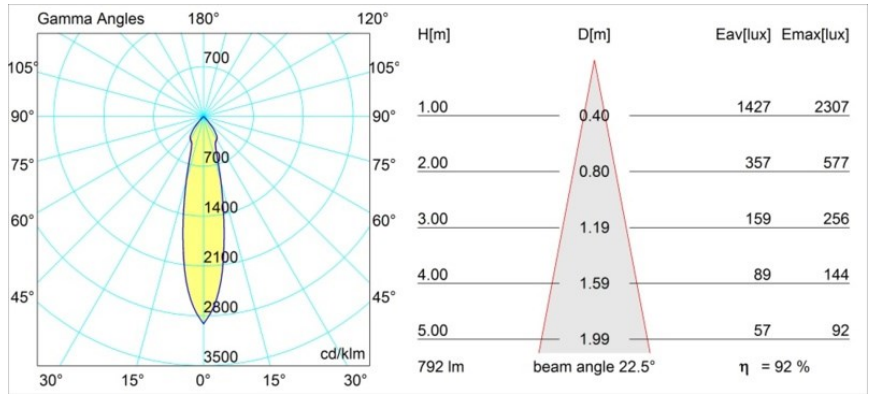

Light distribution & beam diagram