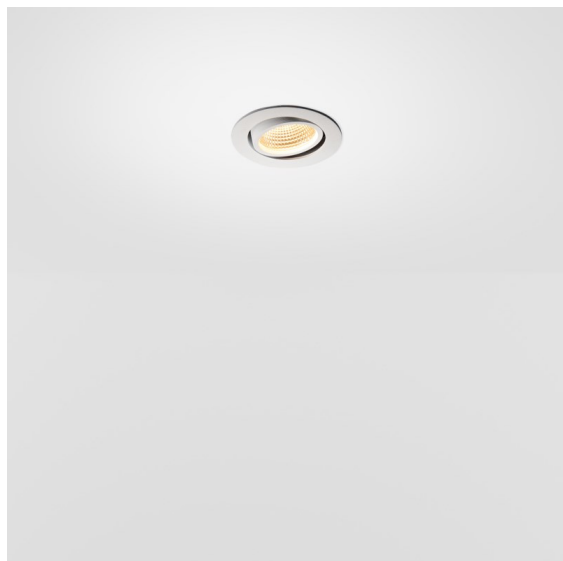

Date
Customer
Project
Type

K 77 Recessed Adjustable 77 1x LED 4000K Medium DE White Structure

Specifications

Material	14050709
Tipo de fuente de luz	LED
Tipo de LED	BRIDGELUX V8G6
Tecnología LED	COB LED
CRI	Min. 90
Temperatura del color	4000K
Vida Útil	L80B20 @50.000 horas
Lámpara Incluida	Sí
Número de fuentes de luz	1
Binning (SDCM)	3
Dirección de la luz	Directo
Óptica	Reflector
Ángulo de Apertura medido (°)	22,5
Voltaje de entrada	Driver de corriente constante requerido
Clasificación eléctrica	III
Clasificación del IP	20
Clasificación de hilo incandescente (°C)	960
Interio/Exterior	Interior
Aplicación	Techo, Pared
Montaje	Empotrado
Tamaño de corte (mm)	ø70
Profundidad de montaje (mm)	60,0
Ajustabilidad	H 360° V -30°/+30°
Distancia al objeto iluminado (m)	0,1
Color principal & Acabado principal	Blanco, Estructura
Peso bruto (g)	208,0
Corriente de accionamiento (mA)	350 500
Min. forward voltage (Vf)	16,5 17,1
Max. forward voltage (Vf)	19,2 19,8
Connected load (W)	6,2 9,2
Flujo luminoso por lámpara (lm)	582 731
Eficacia (lm/W)	94 79

Todo proyecto requiere un foco que proporcione iluminación general. K es nuestra sugerencia para quienes desean obtener sencillez y flexibilidad de un mismo accesorio. K viene en dos tamaños (diámetro de 80 y 89 mm), con borde plano o en declive, en estructura blanca, negra o de aluminio. Disponible en versiones halógena y LED. Elija el modelo direccional para disfrutar de interacción superior de la luz y versatilidad añadida.