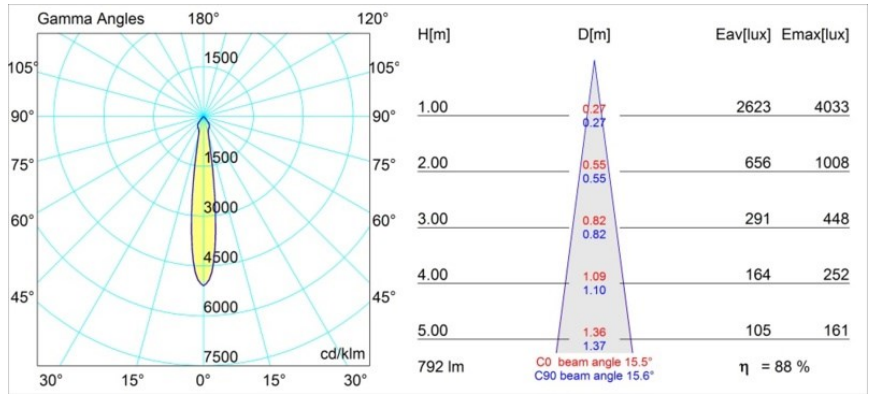

Lichtspreading & Stralingsdiagram