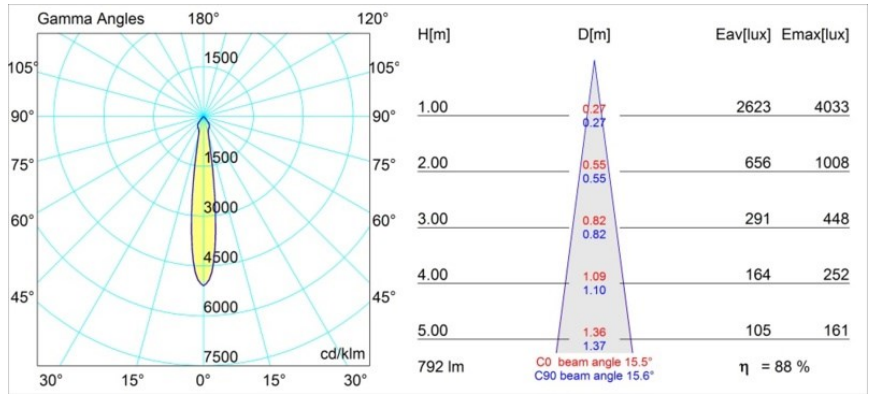

Distribution de Lumière & Schéma de Faisceau