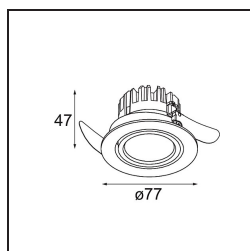

Date
Client
Projet
Type

K 77 Recessed Adjustable 77 1x LED 4000K Spot DE Black Structure

Caractéristiques

Matériaux	14050632
Type de Source Lumineuse	LED
Type de LED	BRIDGELUX V8G6
Technologie LED	LED COB
CRI	Min. 90
Température de Couleur	4000K
Durée de Vie	L80B20 à 50 000 heures
Ampoule incluse	Oui
Nombre de Sources Lumineuses	1
Groupement (SDCM)	3
Direction de la Lumière	Bas
Optique	Réflecteur
Faisceau mesuré (°)	15,5
Tension d'Entrée	Driver à Courant Constant Requis
Classe Électrique	III
Indice de protection IP	20
Essai au fil incandescent (°C)	960
Intérieur/extérieur	Intérieur
Application	Plafond, Mur
Montage	Encastré
Taille de découpe (mm)	ø70
Profondeur de montage (mm)	60,0
Ajustabilité	H 360° V -30°/+30°
Distance avec l'Objet Éclairé (m)	0,1
Couleur Principale & Finition Principale	Noir, Structure
Poids brut (g)	208,0
Courant du driver (mA)	350 500
Min. forward voltage (Vf)	16,5 17,1
Max. forward voltage (Vf)	19,2 19,8
Connected load (W)	6,2 9,2
Flux lumineux par lampe (lm)	560 704
Efficacité (lm/W)	90 77
UGR	20 21

Chaque projet a besoin d'un spot pour l'éclairage général. K est notre suggestion pour ceux qui préfèrent les choses simples mais flexibles. K se décline en deux diamètres, 80 et 89 mm, avec un bord plat ou oblique et est proposé en aluminium ou avec une structure blanche ou noire. Existe en halogène et en LED. Choisissez le modèle orientable pour un meilleur jeu de lumière et une polyvalence accrue.