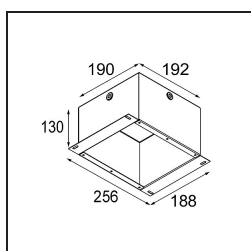

Accessoires d'Eclairage d'installation

10889830 Installation Housing 192x190x130