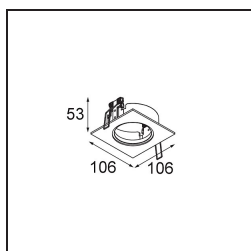

Accessoires d'Eclairage décoratives

14052009 K-Set 77 1x White Structure

14052032 K-Set 77 1x Black Structure