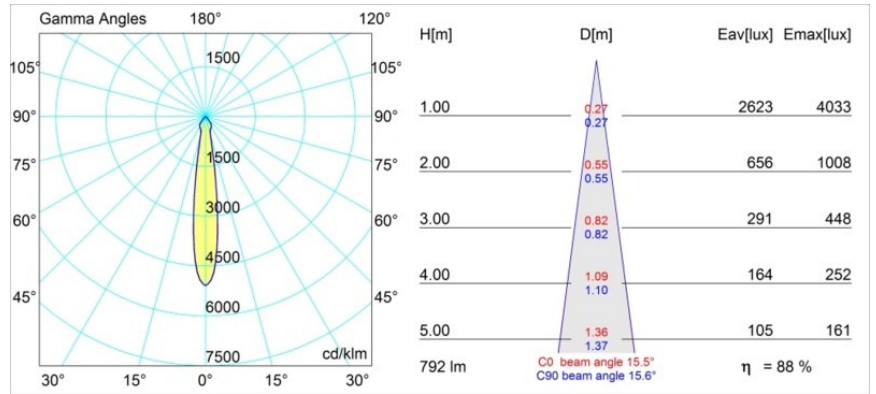

Light distribution & beam diagram