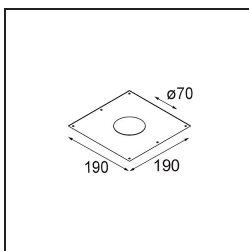

12290130 Plaster Kit 190X190 - 70 1x

Choose a required accessory