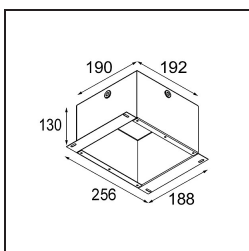

Accessori Installazione

10889830 Installation Housing 192x190x130