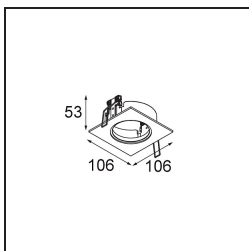

Accessori Decorativi

14052009 K-Set 77 1x White Structure

14052032 K-Set 77 1x Black Structure