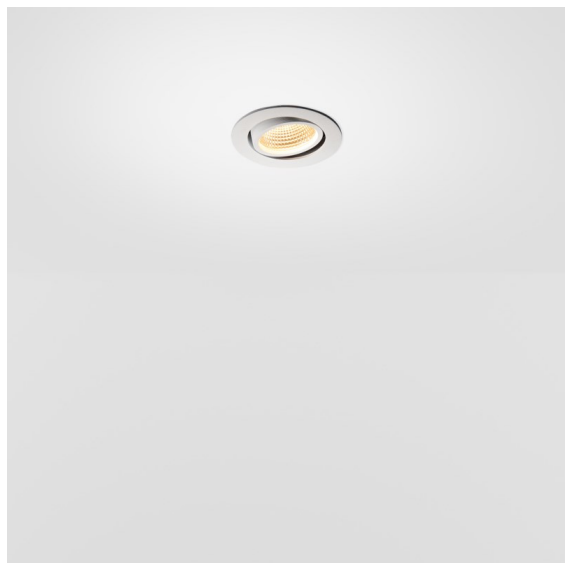

Date
Customer
Project
Type

K 77 Recessed Adjustable 77 1x LED 4000K Spot DE White Structure

Specifications

Material	14050609
Tipo de fuente de luz	LED
Tipo de LED	BRIDGELUX V8G6
Tecnología LED	COB LED
CRI	Min. 90
Temperatura del color	4000K
Vida Útil	L80B20 @50.000 horas
Lámpara Incluida	Sí
Número de fuentes de luz	1
Binning (SDCM)	3
Dirección de la luz	Directo
Óptica	Reflector
Ángulo de Apertura medido (°)	15,7
Voltaje de entrada	Driver de corriente constante requerido
Clasificación eléctrica	III
Clasificación del IP	20
Clasificación de hilo incandescente (°C)	960
Interio/Exterior	Interior
Aplicación	Techo, Pared
Montaje	Empotrado
Tamaño de corte (mm)	ø70
Profundidad de montaje (mm)	60,0
Ajustabilidad	H 360° V -30°/+30°
Distancia al objeto iluminado (m)	0,1
Color principal & Acabado principal	Blanco, Estructura
Peso bruto (g)	208,0
Corriente de accionamiento (mA)	350 500
Min. forward voltage (Vf)	16,5 17,1
Max. forward voltage (Vf)	19,2 19,8
Connected load (W)	6,2 9,2
Flujo luminoso por lámpara (lm)	582 731
Eficacia (lm/W)	94 79

Todo proyecto requiere un foco que proporcione iluminación general. K es nuestra sugerencia para quienes desean obtener sencillez y flexibilidad de un mismo accesorio. K viene en dos tamaños (diámetro de 80 y 89 mm), con borde plano o en declive, en estructura blanca, negra o de aluminio. Disponible en versiones halógena y LED. Elija el modelo direccional para disfrutar de interacción superior de la luz y versatilidad añadida.