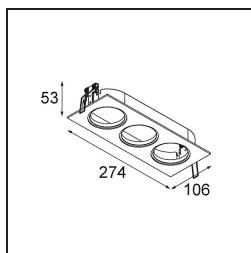

- **14052209** FFD_K-set 77 3x white struc
- **14052232** FFD_K-set 77 3x black struc
- **14052271** FFD_K-set 77 3x donkey grey struc