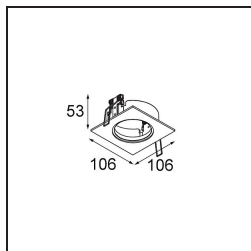

Jedes Projekt erfordert eine Spotleuchte für die Allgemeinbeleuchtung. Die K ist unser Vorschlag für Menschen, die Dinge einfach halten und dennoch flexibel bleiben wollen. Die K kommt in zwei Größen mit einem Durchmesser von 80 oder 89 mm, gerader oder abgeschrägter Kante und in Aluminium oder mit weißer oder schwarzer Struktur. Erhältlich mit Halogen- und LED-Leuchtmittel. Wählen Sie die direktionale Variante, um ein stärkeres Zusammenspiel von Licht und mehr Vielseitigkeit erzielen.

TM30 & CRI Diagramm

Lichtverteilung und Lichtverteilungskurve

Diagramm

Dekorative Zubehör

- 14052009** K-Set 77 1x White Structure
- 14052032** K-Set 77 1x Black Structure
- 14052071** FFD_K-set 77 1x donkey grey struc