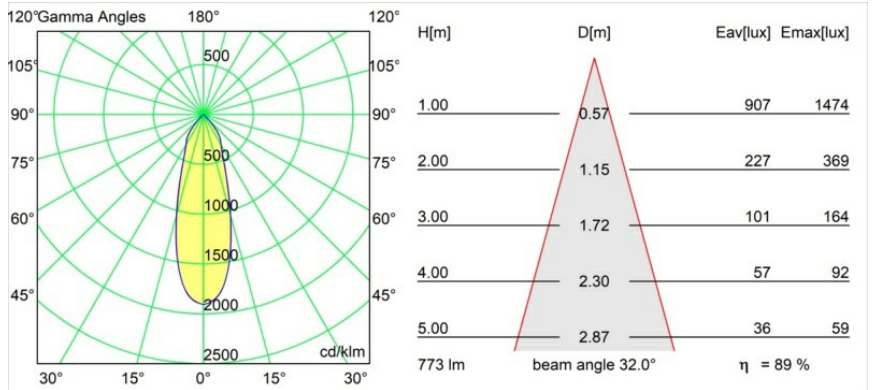

Lichtverteilung und Lichtverteilungskurve