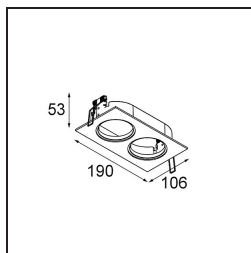

- **14052109** K-Set 77 2x White Structure
- **14052132** K-Set 77 2x Black Structure
- **14052171** FFD_K-set 77 2x donkey grey struc