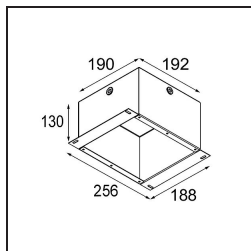

10889830 Installation Housing 192x190x130