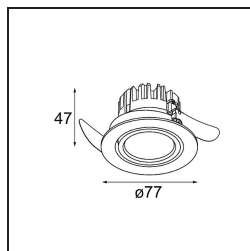

FFD_K 77 Recessed Adjustable 77 1x LED 3000K Flood DE Donkey Grey Structure

Spezifikationen

Material	14050571
Typ der Lichtquelle	LED
LED Typ	BRIDGELUX V8G8
LED-Technologie	COB-LED
CRI	Min. 90
Farbtemperatur	3000K
Lebensdauer	L90B10 bei 50.000 Stunden
Leuchtmittel enthalten	Ja
Anzahl Lichtquellen	1
CIE-Fluxcode	95 100 100 100 90
Binning (SDCM)	2
Lichtrichtung	Abwärts
Optik	Reflektor
Gemessene Abstrahlwinkel (°)	32,0
Eingangsspannung	Konstantstrom-Treiber erforderlich
Schutzklasse	III
Schutzart	20
Glühdrahtprüfung (°C)	960
Innen/Außen	Innen
Anwendung	Decke, Wand
Montage	Einbau
Ausschnittgröße (mm)	ø70
Einbautiefe (mm)	60,0
Verstellbarkeit	H 360° V -30°/+30°
Abstand zum beleuchteten Objekt (m)	0,1
Primärfarbe & Primäres Finish	Eselgrau, Strukturiert
Bruttogewicht (g)	208,0
Antriebsstrom (mA)	350 500
Min. forward voltage (Vf)	13,2 13,7
Max. forward voltage (Vf)	15,0 15,4
Connected load (W)	5,0 7,2
Lumenleistung (lm)	517 694
Effizienz (lm/W)	103 96
UGR	20 21

Jedes Projekt erfordert eine Spotleuchte für die Allgemeinbeleuchtung. Die K ist unser Vorschlag für Menschen, die Dinge einfach halten und dennoch flexibel bleiben wollen. Die K kommt in zwei Größen mit einem Durchmesser von 80 oder 89 mm, gerader oder abgeschrägter Kante und in Aluminium oder mit weißer oder schwarzer Struktur. Erhältlich mit Halogen- und LED-Leuchtmittel. Wählen Sie die direktionale Variante, um ein stärkeres Zusammenspiel von Licht und mehr Vielseitigkeit erzielen.