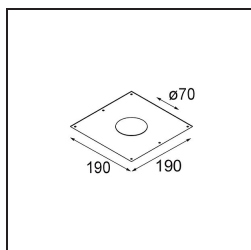

12290130 Plaster Kit 190X190 - 70 1x

Wählen Sie das benötigte Zubehör