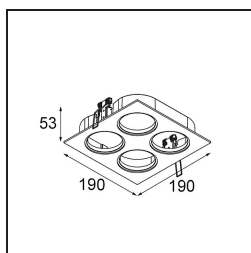

- **14052309** FFD_K-set 77 4SQx white struc
- **14052332** FFD_K-set 77 4SQx black struc
- **14052371** FFD_K-set 77 4SQx donkey grey struc

Montagezubehör