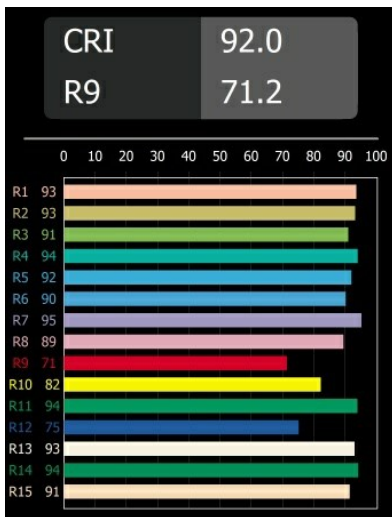

TM30 & CRI Diagramm