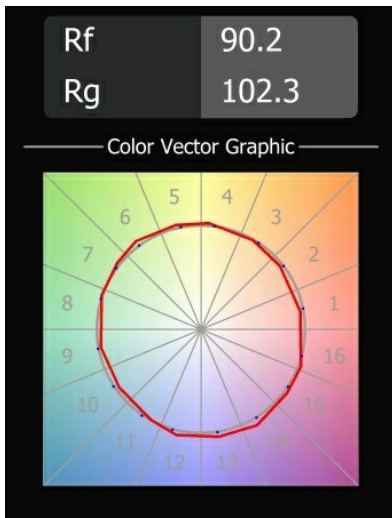

TM30 & CRI Diagramm