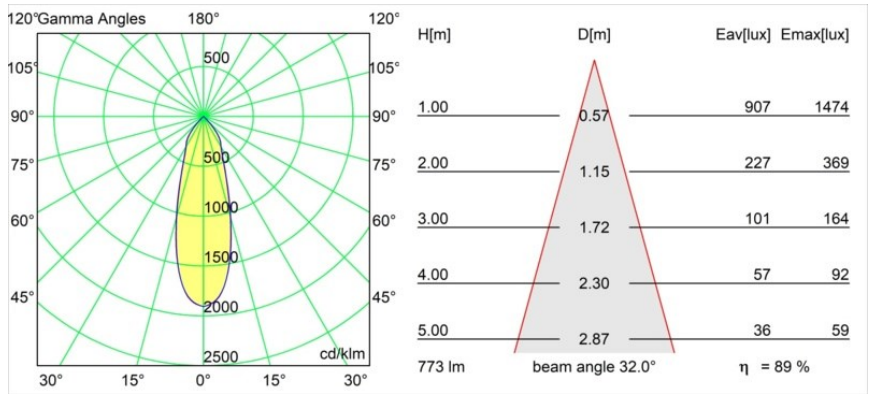

Lichtspreading & Stralingsdiagram