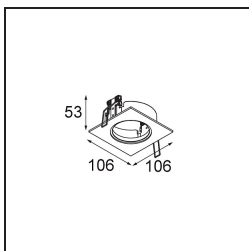

Datum
Klant
Project
Soort

K 77 Recessed Adjustable 77 1x LED 3000K Flood DE Black Structure

Specificaties

Materiaal	14050532
Type Lichtbron	LED
LED type	BRIDGELUX V8G8
LED technologie	Led-COB
CRI	Min. 90
Kleurtemperatuur	3000K
Levensduur	L90B10 bij 50.000 Uur
Lamp inbegrepen	Ja
Aantal Lichtbronnen	1
CIE-fluxcode	95 100 100 100 90
Binning (SDCM)	2
Lichtrichting	Omlaag
Optisch	Reflector
Gemeten gradenbundel (°)	32,0
Ingangsspanning	Aandrijving Gelijkstroom Vereist
Elektriciteitsklasse	III
IP-klasse	20
Gloeidraadtest (°C)	960
Binnen/Buiten	Binnen
Toepassing	Plafond, Wand
Montage	Inbouw
Inbouwopening (mm)	ø70
Montagediepte (mm)	60,0
Verstelbaarheid	H 360° V -30°/+30°
Afstand tot Verlicht Voorwerp (m)	0,1
Primaire Kleur & Primaire Afwerking	Zwart, Structuur
Brutogewicht (g)	208,0
Stroom driver (mA)	350 500
Min. forward voltage (Vf)	13,2 13,7
Max. forward voltage (Vf)	15,0 15,4
Connected load (W)	5,0 7,2
Lumenoutput per lampunit (lm)	517 694
Efficiëntie (lm/W)	103 96
UGR	20 21

TM30 & CRI Diagrammen

Lichtspreading & Stralingsdiagram

Diagrammen

Decoratieve Accessoires

14052009 K-Set 77 1x White Structure

14052032 K-Set 77 1x Black Structure

14052109 K-Set 77 2x White Structure

14052132 K-Set 77 2x Black Structure