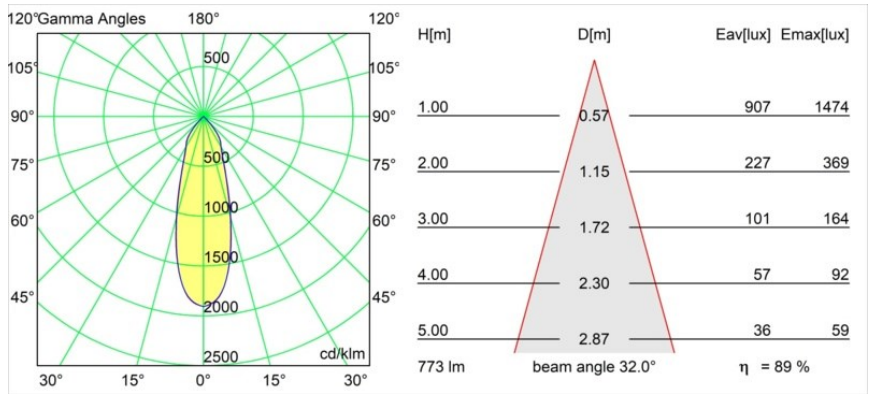

Light distribution & beam diagram