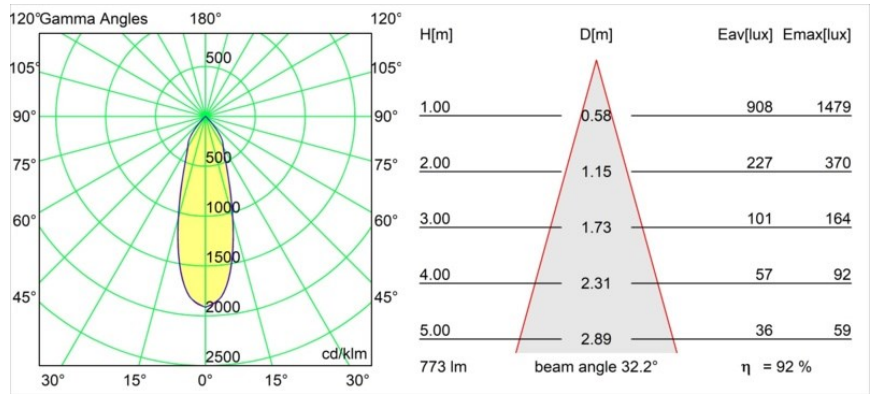

Lichtspreiding & Stralingsdiagram