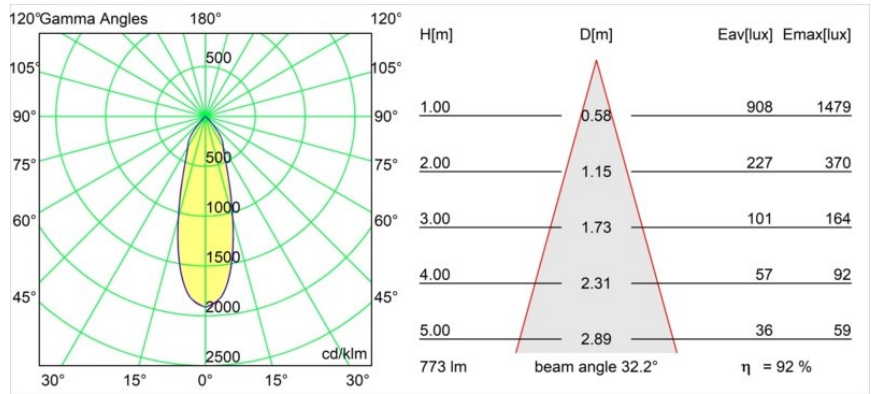

Light distribution & beam diagram