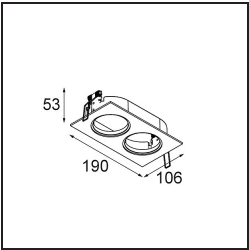

Ogni progetto ha bisogno di uno spot per l'illuminazione generale. K è il nostro suggerimento per chi ama la semplicità, ma anche la flessibilità. K è disponibile in due diametri da 80 e 89 mm, con bordo piatto o inclinato, in alluminio o con struttura bianca o nera. Disponibile con luce alogena e LED. Scegli il modello direzionale per esaltare il gioco di luci e la versatilità.

Livello abbagliamento	21	22
-----------------------	----	----

TM30 & CRI diagram

Light distribution & beam diagram

Accessori Decorativi

14052009 K-Set 77 1x White Structure
14052032 K-Set 77 1x Black Structure