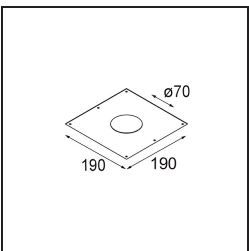

12290130 Plaster Kit 190X190 - 70 1x

Choose a required accessory