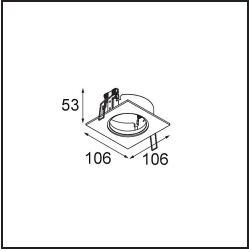

Date
Customer
Project
Type

K 77 Recessed Adjustable 77 1x LED 3000K Flood DE White Structure

Specifications

Materiale	14050509
Tipo di Sorgente	LED
Tipologia LED	BRIDGELUX V8G8
Tecnologie LED	COB
CRI	Min. 90
Temperatura di colore della luce	3000K
Vita utile	L90B10 @50.000 ore
Lampadina inclusa	Sì
Numero di fonte luminosa	1
Codice di flusso CIE	93 98 99 100 92
Binning (SDCM)	2
Direzione della luce	Diretta
Ottiche	Riflettore
Fascio misurato (°)	32,2
Volt in ingresso	Necessario driver a corrente costante
Classificazione elettrica	III
Grado IP	20
Test filo a caldo (°C)	960
Interno/Esterno	Interno
Applicazione	Soffitto, Parete
Montaggio	Incassato
Foro d'incasso (mm)	ø70
Profondità di montaggio (mm)	60,0
Orientabilità	H 360° V -30°/+30°
Distanza dall'oggetto illuminato (m)	0,1
Colore primario & Finitura primaria	Bianco, Strutturata
Peso lordo (g)	208,0
Corrente di azionamento (mA)	350 500
Min. forward voltage (Vf)	13,2 13,7
Max. forward voltage (Vf)	15,0 15,4
Connected load (W)	5,0 7,2
Flusso luminoso per lampade (lm)	531 712
Efficienza (lm/W)	106 99

Ogni progetto ha bisogno di uno spot per l'illuminazione generale. K è il nostro suggerimento per chi ama la semplicità, ma anche la flessibilità. K è disponibile in due diametri da 80 e 89 mm, con bordo piatto o inclinato, in alluminio o con struttura bianca o nera. Disponibile con luce alogena e LED. Scegli il modello direzionale per esaltare il gioco di luci e la versatilità.

Livello abbagliamento	21	22
-----------------------	----	----

TM30 & CRI diagram

Light distribution & beam diagram

Accessori Decorativi

14052009 K-Set 77 1x White Structure
14052032 K-Set 77 1x Black Structure