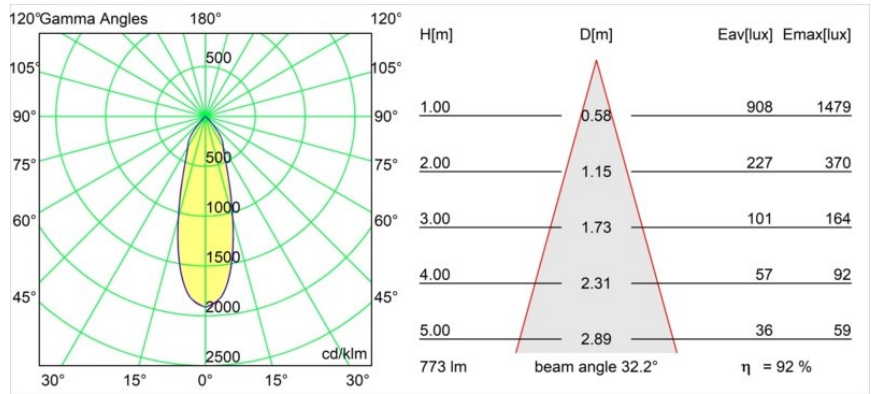

---

Índice de deslumbramiento	21	22
------------------------------	----	----

---

**TM30 & CRI diagram**

**Light distribution & beam diagram**

**Accesorios Decorativo**

**14052009** K-Set 77 1x White Structure  
**14052032** K-Set 77 1x Black Structure