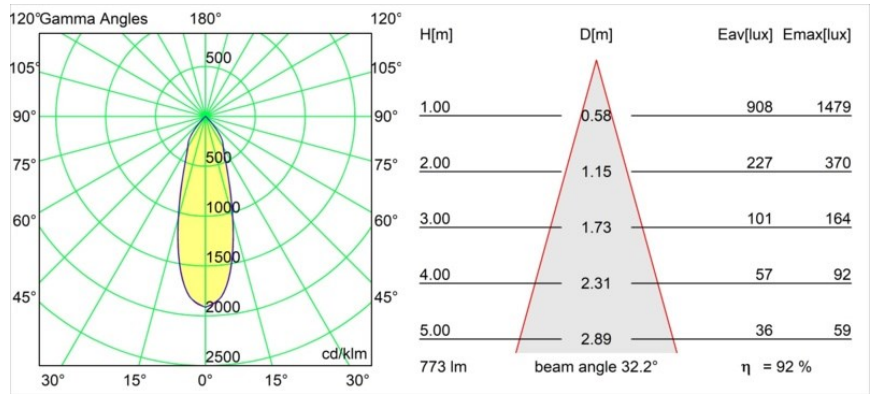

Lichtverteilung und Lichtverteilungskurve