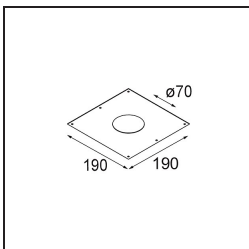

1. **12290130** Plaster Kit 190X190 - 70 1x

Wählen Sie das benötigte Zubehör