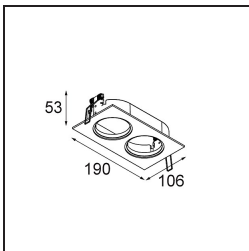

Jedes Projekt erfordert eine Spotleuchte für die Allgemeinbeleuchtung. Die K ist unser Vorschlag für Menschen, die Dinge einfach halten und dennoch flexibel bleiben wollen. Die K kommt in zwei Größen mit einem Durchmesser von 80 oder 89 mm, gerader oder abgeschrägter Kante und in Aluminium oder mit weißer oder schwarzer Struktur. Erhältlich mit Halogen- und LED-Leuchtmittel. Wählen Sie die direktionale Variante, um ein stärkeres Zusammenspiel von Licht und mehr Vielseitigkeit erzielen.

TM30 & CRI Diagramm

Lichtverteilung und Lichtverteilungskurve

Diagramm

Dekorative Zubehör

- 14052009** K-Set 77 1x White Structure
14052032 K-Set 77 1x Black Structure

- 14052109** K-Set 77 2x White Structure
14052132 K-Set 77 2x Black Structure