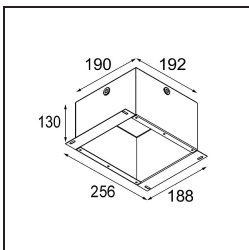

Montagezubehör

1. **10889830** Installation Housing 192x190x130