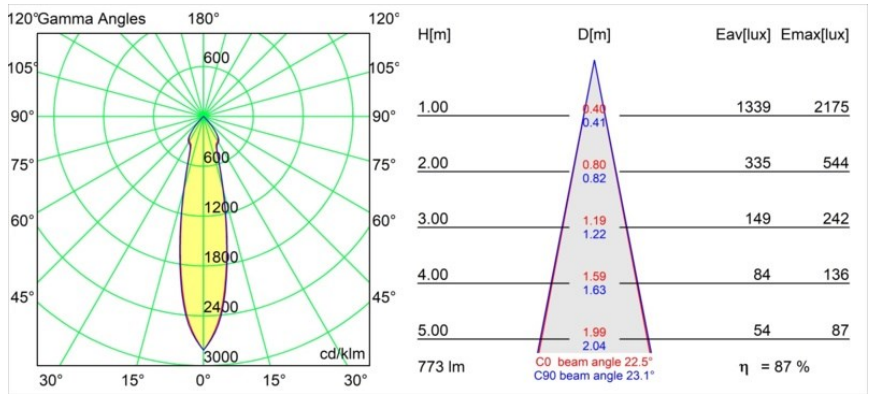

Lichtspreiding & Stralingsdiagram