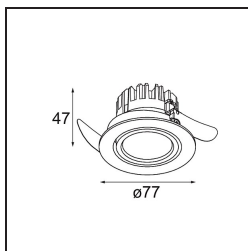

Datum
Klant
Project
Soort

K 77 Recessed Adjustable 77 1x LED 3000K Medium DE Black Structure

Specificaties

Materiaal	14050432
Type Lichtbron	LED
LED type	BRIDGELUX V8G8
LED technologie	Led-COB
CRI	Min. 90
Kleurtemperatuur	3000K
Levensduur	L90B10 bij 50.000 Uur
Lamp inbegrepen	Ja
Aantal Lichtbronnen	1
CIE-fluxcode	95 100 100 100 87
Binning (SDCM)	2
Lichtrichting	Omlaag
Optisch	Reflector
Gemeten gradenbundel (°)	22,5
Ingangsspanning	Aandrijving Gelijktroom Vereist
Elektriciteitsklasse	III
IP-klasse	20
Gloeidraadtest (°C)	960
Binnen/Buiten	Binnen
Toepassing	Plafond, Wand
Montage	Inbouw
Inbouwopening (mm)	ø70
Montagediepte (mm)	60,0
Verstelbaarheid	H 360° V -30°/+30°
Afstand tot Verlicht Voorwerp (m)	0,1
Primaire Kleur & Primaire Afwerking	Zwart, Structuur
Brutogewicht (g)	208,0
Stroom driver (mA)	350 500
Min. forward voltage (Vf)	13,2 13,7
Max. forward voltage (Vf)	15,0 15,4
Connected load (W)	5,0 7,2
Lumenoutput per lampunit (lm)	502 673
Efficiëntie (lm/W)	100 93
UGR	20 21

Bij elk project is er een spot nodig voor algemene verlichting. K is onze suggestie voor wie het simpel maar toch flexibel wil houden. K is verkrijgbaar in twee formaten, 80Ø en 89Ø mm, met een vlakke of hellende rand, in aluminium of met een witte of zwarte structuur. Verkrijgbaar met halogeen en leds. Kies het richtbare model voor nog meer lichtmogelijkheden en meer veelzijdigheid.