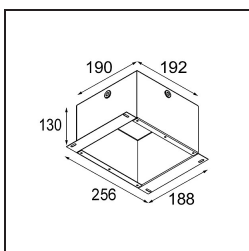

Installatie Accessoires

10889830 Installation Housing 192x190x130