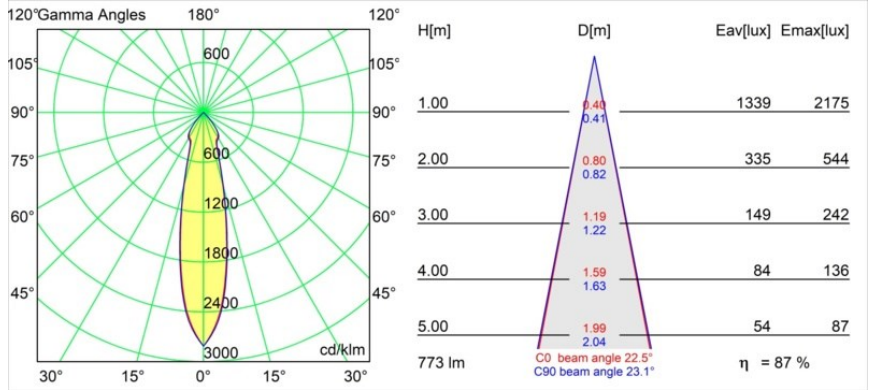

Distribution de Lumière & Schéma de Faisceau