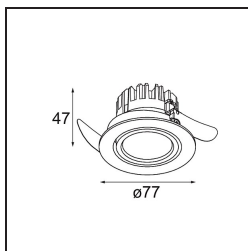

K 77 Recessed Adjustable 77 1x LED 3000K Medium DE Black Structure

Caractéristiques

Chaque projet a besoin d'un spot pour l'éclairage général. K est notre suggestion pour ceux qui préfèrent les choses simples mais flexibles. K se décline en deux diamètres, 80 et 89 mm, avec un bord plat ou oblique et est proposé en aluminium ou avec une structure blanche ou noire. Existe en halogène et en LED. Choisissez le modèle orientable pour un meilleur jeu de lumière et une polyvalence accrue.

Matériaux	14050432
Type de Source Lumineuse	LED
Type de LED	BRIDGELUX V8G8
Technologie LED	LED COB
CRI	Min. 90
Température de Couleur	3000K
Durée de Vie	L90B10 à 50 000 heures
Ampoule incluse	Oui
Nombre de Sources Lumineuses	1
Code de flux CIE	95 100 100 100 87
Groupe ment (SDCM)	2
Direction de la Lumière	Bas
Optique	Réflecteur
Faisceau mesuré (°)	22,5
Tension d'Entrée	Driver à Courant Constant Requis
Classe Électrique	III
Indice de protection IP	20
Essai au fil incandescent (°C)	960
Intérieur/extérieur	Intérieur
Application	Plafond, Mur
Montage	Encastré
Taille de découpe (mm)	ø70
Profondeur de montage (mm)	60,0
Ajustabilité	H 360° V -30°/+30°
Distance avec l'Objet Éclairé (m)	0,1
Couleur Principale & Finition Principale	Noir, Structure
Poids brut (g)	208,0
Courant du driver (mA)	350 500
Min. forward voltage (Vf)	13,2 13,7
Max. forward voltage (Vf)	15,0 15,4
Connected load (W)	5,0 7,2
Flux lumineux par lampe (lm)	502 673
Efficacité (lm/W)	100 93