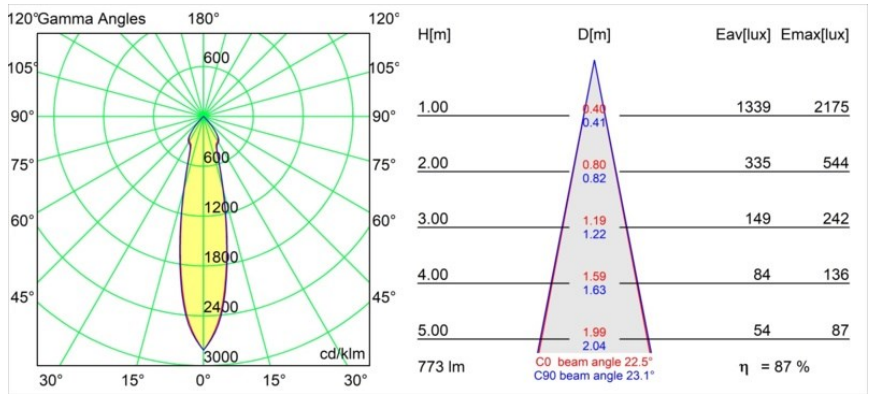

Lichtverteilung und Lichtverteilungskurve