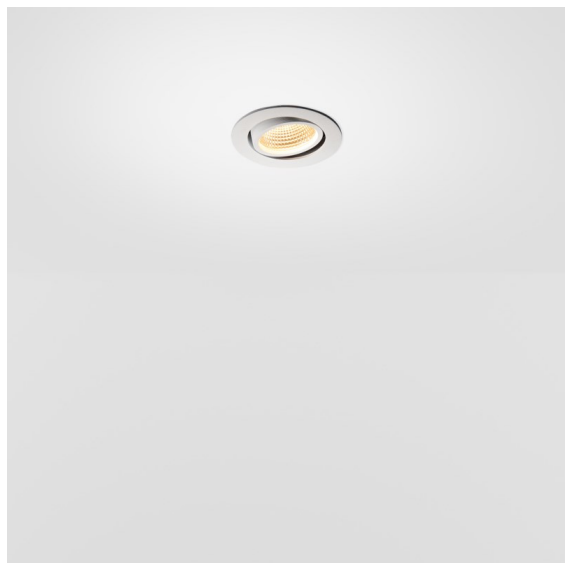

Date
Customer
Project
Type

K 77 Recessed Adjustable 77 1x LED 3000K Medium DE White Structure

Specifications

Material	14050409
Tipo de fuente de luz	LED
Tipo de LED	BRIDGELUX V8G8
Tecnología LED	COB LED
CRI	Min. 90
Temperatura del color	3000K
Vida Útil	L90B10 @50.000 horas
Lámpara Incluida	Sí
Número de fuentes de luz	1
Código de flujo CIE	93 98 99 100 92
Binning (SDCM)	2
Dirección de la luz	Directo
Óptica	Reflector
Ángulo de Apertura medido (°)	22,5
Voltaje de entrada	Driver de corriente constante requerido
Clasificación eléctrica	III
Clasificación del IP	20
Clasificación de hilo incandescente (°C)	960
Interior/Exterior	Interior
Aplicación	Techo, Pared
Montaje	Empotrado
Tamaño de corte (mm)	ø70
Profundidad de montaje (mm)	60,0
Ajustabilidad	H 360° V -30°/+30°
Distancia al objeto iluminado (m)	0,1
Color principal & Acabado principal	Blanco, Estructura
Peso bruto (g)	208,0
Corriente de accionamiento (mA)	350 500
Min. forward voltage (Vf)	13,2 13,7
Max. forward voltage (Vf)	15,0 15,4
Connected load (W)	5,0 7,2
Flujo luminoso por lámpara (lm)	532 714
Eficacia (lm/W)	106 99

Todo proyecto requiere un foco que proporcione iluminación general. K es nuestra sugerencia para quienes desean obtener sencillez y flexibilidad de un mismo accesorio. K viene en dos tamaños (diámetro de 80 y 89 mm), con borde plano o en declive, en estructura blanca, negra o de aluminio. Disponible en versiones halógena y LED. Elija el modelo direccional para disfrutar de interacción superior de la luz y versatilidad añadida.