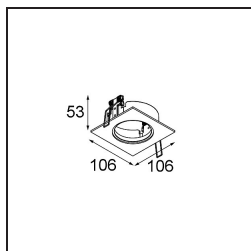

Datum
Kunde
Projekt
Art

K 77 Recessed Adjustable 77 1x LED 3000K Spot DE Black Structure

Spezifikationen

Material	14050332
Typ der Lichtquelle	LED
LED Typ	BRIDGELUX V8G8
LED-Technologie	COB-LED
CRI	Min. 90
Farbtemperatur	3000K
Lebensdauer	L90B10 bei 50.000 Stunden
Leuchtmittel enthalten	Ja
Anzahl Lichtquellen	1
CIE-Fluxcode	95 100 100 100 89
Binning (SDCM)	2
Lichtrichtung	Abwärts
Optik	Reflektor
Gemessene Abstrahlwinkel (°)	15,5
Eingangsspannung	Konstantstrom-Treiber erforderlich
Schutzklasse	III
Schutzart	20
Glühdrahtprüfung (°C)	960
Innen/Außen	Innen
Anwendung	Decke, Wand
Montage	Einbau
Ausschnittgröße (mm)	ø70
Einbautiefe (mm)	60,0
Verstellbarkeit	H 360° V -30°/+30°
Abstand zum beleuchteten Objekt (m)	0,1
Primärfarbe & Primäres Finish	Schwarz, Strukturiert
Bruttogewicht (g)	208,0
Antriebsstrom (mA)	350 500
Min. forward voltage (Vf)	13,2 13,7
Max. forward voltage (Vf)	15,0 15,4
Connected load (W)	5,0 7,2
Lichtstrom pro Lampe (lm)	512 687
Effizienz (lm/W)	102 95
UGR	20 21

Jedes Projekt erfordert eine Spotleuchte für die Allgemeinbeleuchtung. Die K ist unser Vorschlag für Menschen, die Dinge einfach halten und dennoch flexibel bleiben wollen. Die K kommt in zwei Größen mit einem Durchmesser von 80 oder 89 mm, gerader oder abgeschrägter Kante und in Aluminium oder mit weißer oder schwarzer Struktur. Erhältlich mit Halogen- und LED-Leuchtmittel. Wählen Sie die direktionale Variante, um ein stärkeres Zusammenspiel von Licht und mehr Vielseitigkeit erzielen.

TM30 & CRI Diagramm

Lichtverteilung und Lichtverteilungskurve

Diagramm

Dekorative Zubehör

14052009 K-Set 77 1x White Structure

14052032 K-Set 77 1x Black Structure

14052109 K-Set 77 2x White Structure

14052132 K-Set 77 2x Black Structure