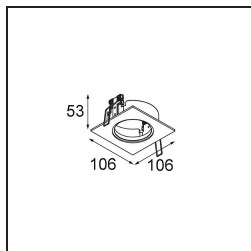

Datum
Kunde
Projekt
Art

K 77 Recessed Adjustable 77 1x LED 3000K Spot DE Black Structure

Spezifikationen

Material	14050332
Typ der Lichtquelle	LED
LED Typ	BRIDGELUX V8G8
LED-Technologie	COB-LED
CRI	Min. 90
Farbtemperatur	3000K
Lebensdauer	L90B10 bei 50.000 Stunden
Leuchtmittel enthalten	Ja
Anzahl Lichtquellen	1
CIE-Fluxcode	95 100 100 100 89
Binning (SDCM)	2
Lichtrichtung	Abwärts
Optik	Reflektor
Gemessene Abstrahlwinkel (°)	15,5
Eingangsspannung	Konstantstrom-Treiber erforderlich
Schutzklasse	III
Schutzart	20
Glühdrahtprüfung (°C)	960
Innen/Außen	Innen
Anwendung	Decke, Wand
Montage	Einbau
Ausschnittgröße (mm)	ø70
Einbautiefe (mm)	60,0
Verstellbarkeit	H 360° V -30°/+30°
Abstand zum beleuchteten Objekt (m)	0,1
Primärfarbe & Primäres Finish	Schwarz, Strukturiert
Bruttogewicht (g)	208,0
Antriebsstrom (mA)	350 500
Min. forward voltage (Vf)	13,2 13,7
Max. forward voltage (Vf)	15,0 15,4
Connected load (W)	5,0 7,2
Lichtstrom pro Lampe (lm)	512 687
Effizienz (lm/W)	102 95
UGR	20 21

Jedes Projekt erfordert eine Spotleuchte für die Allgemeinbeleuchtung. Die K ist unser Vorschlag für Menschen, die Dinge einfach halten und dennoch flexibel bleiben wollen. Die K kommt in zwei Größen mit einem Durchmesser von 80 oder 89 mm, gerader oder abgeschrägter Kante und in Aluminium oder mit weißer oder schwarzer Struktur. Erhältlich mit Halogen- und LED-Leuchtmittel. Wählen Sie die direktionale Variante, um ein stärkeres Zusammenspiel von Licht und mehr Vielseitigkeit erzielen.

TM30 & CRI Diagramm

Lichtverteilung und Lichtverteilungskurve

Diagramm

Dekorative Zubehör

14052009 K-Set 77 1x White Structure

14052032 K-Set 77 1x Black Structure

14052109 K-Set 77 2x White Structure

14052132 K-Set 77 2x Black Structure