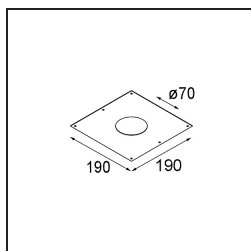

12290130 Plaster Kit 190X190 - 70 1x

Wählen Sie das benötigte Zubehör