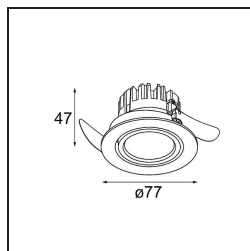

Datum
Kunde
Projekt
Art

K 77 Recessed Adjustable 77 1x LED 3000K Spot DE Black Structure

Spezifikationen

Material	14050332
Typ der Lichtquelle	LED
LED Typ	BRIDGELUX V8G8
LED-Technologie	COB-LED
CRI	Min. 90
Farbtemperatur	3000K
Lebensdauer	L90B10 bei 50.000 Stunden
Leuchtmittel enthalten	Ja
Anzahl Lichtquellen	1
CIE-Fluxcode	95 100 100 100 89
Binning (SDCM)	2
Lichtrichtung	Abwärts
Optik	Reflektor
Gemessene Abstrahlwinkel (°)	15,5
Eingangsspannung	Konstantstrom-Treiber erforderlich
Schutzklasse	III
Schutzart	20
Glühdrahtprüfung (°C)	960
Innen/Außen	Innen
Anwendung	Decke, Wand
Montage	Einbau
Ausschnittgröße (mm)	ø70
Einbautiefe (mm)	60,0
Verstellbarkeit	H 360° V -30°/+30°
Abstand zum beleuchteten Objekt (m)	0,1
Primärfarbe & Primäres Finish	Schwarz, Strukturiert
Bruttogewicht (g)	208,0
Antriebsstrom (mA)	350 500
Min. forward voltage (Vf)	13,2 13,7
Max. forward voltage (Vf)	15,0 15,4
Connected load (W)	5,0 7,2
Lichtstrom pro Lampe (lm)	512 687
Effizienz (lm/W)	102 95
UGR	20 21

Jedes Projekt erfordert eine Spotleuchte für die Allgemeinbeleuchtung. Die K ist unser Vorschlag für Menschen, die Dinge einfach halten und dennoch flexibel bleiben wollen. Die K kommt in zwei Größen mit einem Durchmesser von 80 oder 89 mm, gerader oder abgeschrägter Kante und in Aluminium oder mit weißer oder schwarzer Struktur. Erhältlich mit Halogen- und LED-Leuchtmittel. Wählen Sie die direktionale Variante, um ein stärkeres Zusammenspiel von Licht und mehr Vielseitigkeit erzielen.

TM30 & CRI Diagramm

Lichtverteilung und Lichtverteilungskurve

Diagramm

Dekorative Zubehör

14052009 K-Set 77 1x White Structure

14052032 K-Set 77 1x Black Structure

14052109 K-Set 77 2x White Structure

14052132 K-Set 77 2x Black Structure