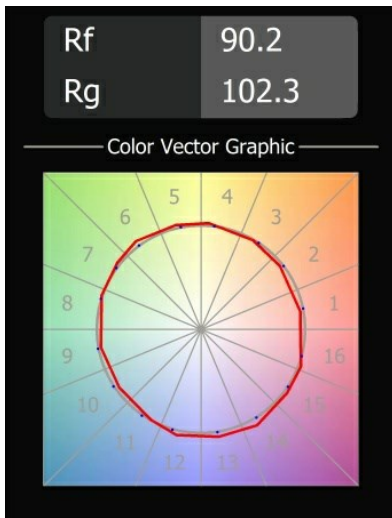

Datum
Kunde
Projekt
Art

K 77 Recessed Adjustable 77 1x LED 3000K Spot DE Black Structure

Spezifikationen

Material	14050332
Typ der Lichtquelle	LED
LED Typ	BRIDGELUX V8G8
LED-Technologie	COB-LED
CRI	Min. 90
Farbtemperatur	3000K
Lebensdauer	L90B10 bei 50.000 Stunden
Leuchtmittel enthalten	Ja
Anzahl Lichtquellen	1
CIE-Fluxcode	95 100 100 100 89
Binning (SDCM)	2
Lichtrichtung	Abwärts
Optik	Reflektor
Gemessene Abstrahlwinkel (°)	15,5
Eingangsspannung	Konstantstrom-Treiber erforderlich
Schutzklasse	III
Schutzart	20
Glühdrahtprüfung (°C)	960
Innen/Außen	Innen
Anwendung	Decke, Wand
Montage	Einbau
Ausschnittgröße (mm)	ø70
Einbautiefe (mm)	60,0
Verstellbarkeit	H 360° V -30°/+30°
Abstand zum beleuchteten Objekt (m)	0,1
Primärfarbe & Primäres Finish	Schwarz, Strukturiert
Bruttogewicht (g)	208,0
Antriebsstrom (mA)	350 500
Min. forward voltage (Vf)	13,2 13,7
Max. forward voltage (Vf)	15,0 15,4
Connected load (W)	5,0 7,2
Lichtstrom pro Lampe (lm)	512 687
Effizienz (lm/W)	102 95
UGR	20 21

Jedes Projekt erfordert eine Spotleuchte für die Allgemeinbeleuchtung. Die K ist unser Vorschlag für Menschen, die Dinge einfach halten und dennoch flexibel bleiben wollen. Die K kommt in zwei Größen mit einem Durchmesser von 80 oder 89 mm, gerader oder abgeschrägter Kante und in Aluminium oder mit weißer oder schwarzer Struktur. Erhältlich mit Halogen- und LED-Leuchtmittel. Wählen Sie die direktionale Variante, um ein stärkeres Zusammenspiel von Licht und mehr Vielseitigkeit erzielen.

TM30 & CRI Diagramm

Lichtverteilung und Lichtverteilungskurve

Diagramm

Dekorative Zubehör

14052009 K-Set 77 1x White Structure

14052032 K-Set 77 1x Black Structure

14052109 K-Set 77 2x White Structure

14052132 K-Set 77 2x Black Structure