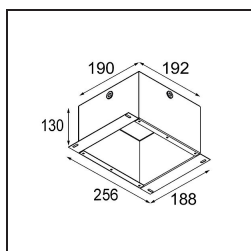

Montagezubehör

10889830 Installation Housing 192x190x130