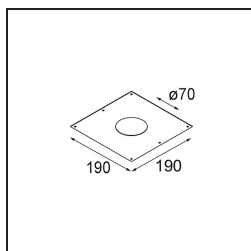

12290130 Plaster Kit 190X190 - 70 1x

■ Wählen Sie das benötigte Zubehör