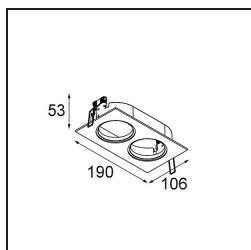

Datum
Kunde
Projekt
Art

K 77 Recessed Adjustable 77 1x LED 3000K Spot DE Black Structure

Spezifikationen

Material	14050332
Typ der Lichtquelle	LED
LED Typ	BRIDGELUX V8G8
LED-Technologie	COB-LED
CRI	Min. 90
Farbtemperatur	3000K
Lebensdauer	L90B10 bei 50.000 Stunden
Leuchtmittel enthalten	Ja
Anzahl Lichtquellen	1
CIE-Fluxcode	95 100 100 100 89
Binning (SDCM)	2
Lichtrichtung	Abwärts
Optik	Reflektor
Gemessene Abstrahlwinkel (°)	15,5
Eingangsspannung	Konstantstrom-Treiber erforderlich
Schutzklasse	III
Schutzart	20
Glühdrahtprüfung (°C)	960
Innen/Außen	Innen
Anwendung	Decke, Wand
Montage	Einbau
Ausschnittgröße (mm)	ø70
Einbautiefe (mm)	60,0
Verstellbarkeit	H 360° V -30°/+30°
Abstand zum beleuchteten Objekt (m)	0,1
Primärfarbe & Primäres Finish	Schwarz, Strukturiert
Bruttogewicht (g)	208,0
Antriebsstrom (mA)	350 500
Min. forward voltage (Vf)	13,2 13,7
Max. forward voltage (Vf)	15,0 15,4
Connected load (W)	5,0 7,2
Lichtstrom pro Lampe (lm)	512 687
Effizienz (lm/W)	102 95
UGR	20 21

Jedes Projekt erfordert eine Spotleuchte für die Allgemeinbeleuchtung. Die K ist unser Vorschlag für Menschen, die Dinge einfach halten und dennoch flexibel bleiben wollen. Die K kommt in zwei Größen mit einem Durchmesser von 80 oder 89 mm, gerader oder abgeschrägter Kante und in Aluminium oder mit weißer oder schwarzer Struktur. Erhältlich mit Halogen- und LED-Leuchtmittel. Wählen Sie die direktionale Variante, um ein stärkeres Zusammenspiel von Licht und mehr Vielseitigkeit erzielen.

TM30 & CRI Diagramm

Lichtverteilung und Lichtverteilungskurve

Diagramm

Dekorative Zubehör

14052009 K-Set 77 1x White Structure

14052032 K-Set 77 1x Black Structure

14052109 K-Set 77 2x White Structure

14052132 K-Set 77 2x Black Structure