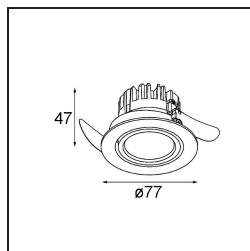

Datum
Kunde
Projekt
Art

K 77 Recessed Adjustable 77 1x LED 3000K Spot DE Black Structure

Spezifikationen

Material	14050332
Typ der Lichtquelle	LED
LED Typ	BRIDGELUX V8G8
LED-Technologie	COB-LED
CRI	Min. 90
Farbtemperatur	3000K
Lebensdauer	L90B10 bei 50.000 Stunden
Leuchtmittel enthalten	Ja
Anzahl Lichtquellen	1
CIE-Fluxcode	95 100 100 100 89
Binning (SDCM)	2
Lichtrichtung	Abwärts
Optik	Reflektor
Gemessene Abstrahlwinkel (°)	15,5
Eingangsspannung	Konstantstrom-Treiber erforderlich
Schutzklasse	III
Schutzart	20
Glühdrahtprüfung (°C)	960
Innen/Außen	Innen
Anwendung	Decke, Wand
Montage	Einbau
Ausschnittgröße (mm)	ø70
Einbautiefe (mm)	60,0
Verstellbarkeit	H 360° V -30°/+30°
Abstand zum beleuchteten Objekt (m)	0,1
Primärfarbe & Primäres Finish	Schwarz, Strukturiert
Bruttogewicht (g)	208,0
Antriebsstrom (mA)	350 500
Min. forward voltage (Vf)	13,2 13,7
Max. forward voltage (Vf)	15,0 15,4
Connected load (W)	5,0 7,2
Lichtstrom pro Lampe (lm)	512 687
Effizienz (lm/W)	102 95
UGR	20 21

Jedes Projekt erfordert eine Spotleuchte für die Allgemeinbeleuchtung. Die K ist unser Vorschlag für Menschen, die Dinge einfach halten und dennoch flexibel bleiben wollen. Die K kommt in zwei Größen mit einem Durchmesser von 80 oder 89 mm, gerader oder abgeschrägter Kante und in Aluminium oder mit weißer oder schwarzer Struktur. Erhältlich mit Halogen- und LED-Leuchtmittel. Wählen Sie die direktionale Variante, um ein stärkeres Zusammenspiel von Licht und mehr Vielseitigkeit erzielen.

TM30 & CRI Diagramm

Lichtverteilung und Lichtverteilungskurve

Diagramm

Dekorative Zubehör

14052009 K-Set 77 1x White Structure

14052032 K-Set 77 1x Black Structure

14052109 K-Set 77 2x White Structure

14052132 K-Set 77 2x Black Structure