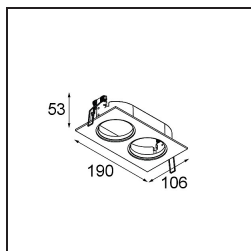

Datum
Kunde
Projekt
Art

K 77 Recessed Adjustable 77 1x LED 3000K Spot DE Black Structure

Spezifikationen

Material	14050332
Typ der Lichtquelle	LED
LED Typ	BRIDGELUX V8G8
LED-Technologie	COB-LED
CRI	Min. 90
Farbtemperatur	3000K
Lebensdauer	L90B10 bei 50.000 Stunden
Leuchtmittel enthalten	Ja
Anzahl Lichtquellen	1
CIE-Fluxcode	95 100 100 100 89
Binning (SDCM)	2
Lichtrichtung	Abwärts
Optik	Reflektor
Gemessene Abstrahlwinkel (°)	15,5
Eingangsspannung	Konstantstrom-Treiber erforderlich
Schutzklasse	III
Schutzart	20
Glühdrahtprüfung (°C)	960
Innen/Außen	Innen
Anwendung	Decke, Wand
Montage	Einbau
Ausschnittgröße (mm)	ø70
Einbautiefe (mm)	60,0
Verstellbarkeit	H 360° V -30°/+30°
Abstand zum beleuchteten Objekt (m)	0,1
Primärfarbe & Primäres Finish	Schwarz, Strukturiert
Bruttogewicht (g)	208,0
Antriebsstrom (mA)	350 500
Min. forward voltage (Vf)	13,2 13,7
Max. forward voltage (Vf)	15,0 15,4
Connected load (W)	5,0 7,2
Lichtstrom pro Lampe (lm)	512 687
Effizienz (lm/W)	102 95
UGR	20 21

Jedes Projekt erfordert eine Spotleuchte für die Allgemeinbeleuchtung. Die K ist unser Vorschlag für Menschen, die Dinge einfach halten und dennoch flexibel bleiben wollen. Die K kommt in zwei Größen mit einem Durchmesser von 80 oder 89 mm, gerader oder abgeschrägter Kante und in Aluminium oder mit weißer oder schwarzer Struktur. Erhältlich mit Halogen- und LED-Leuchtmittel. Wählen Sie die direktionale Variante, um ein stärkeres Zusammenspiel von Licht und mehr Vielseitigkeit erzielen.

TM30 & CRI Diagramm

Lichtverteilung und Lichtverteilungskurve

Diagramm

Dekorative Zubehör

14052009 K-Set 77 1x White Structure

14052032 K-Set 77 1x Black Structure

14052109 K-Set 77 2x White Structure

14052132 K-Set 77 2x Black Structure