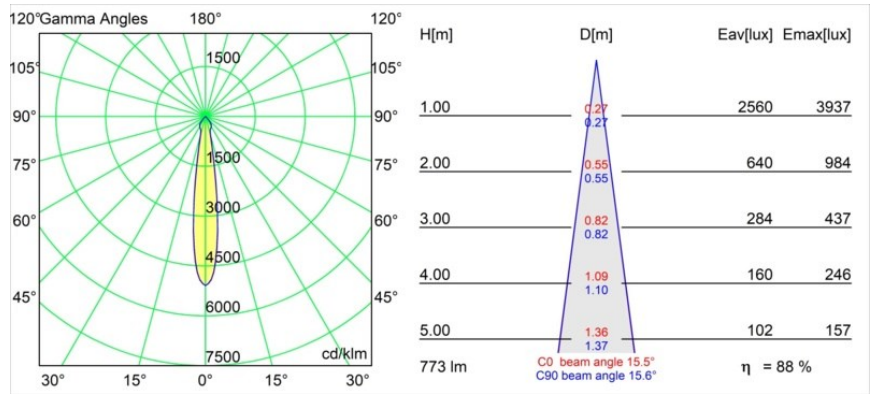

Lichtverteilung und Lichtverteilungskurve