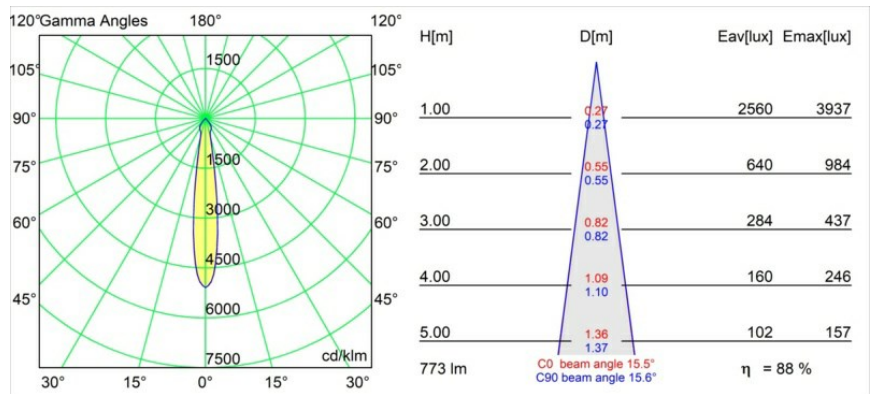

Lichtverteilung und Lichtverteilungskurve