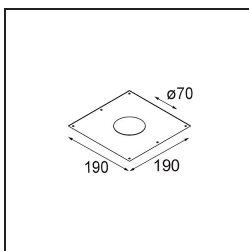

12290130 Plaster Kit 190X190 - 70 1x

■ Kies een vereist accessoire