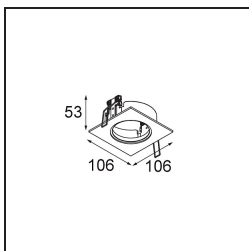

Decoratieve Accessoires

14052009 K-Set 77 1x White Structure

14052032 K-Set 77 1x Black Structure