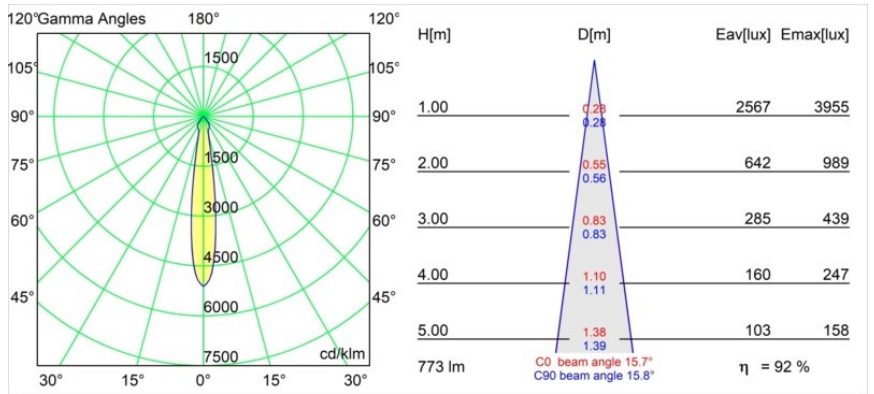

Light distribution & beam diagram