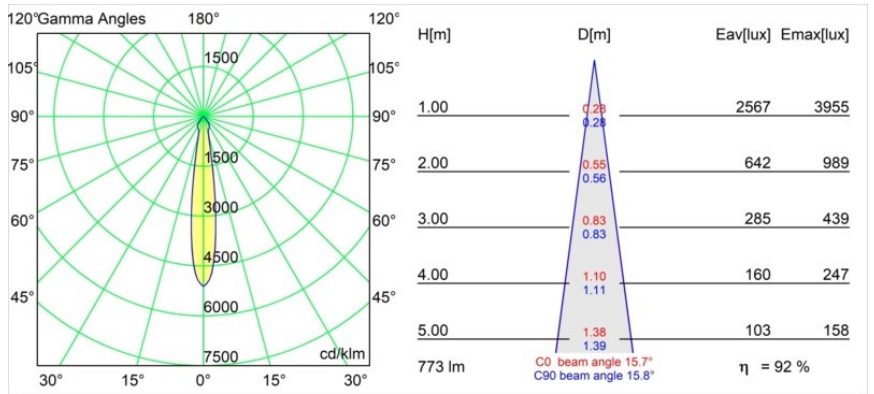

#### Specifications

Material	14050309
Tipo de fuente de luz	LED
Tipo de LED	BRIDGELUX V8G8
Tecnología LED	COB LED
CRI	Min. 90
Temperatura del color	3000K
Vida Útil	L90B10 @50.000 horas
Lámpara Incluida	Sí
Número de fuentes de luz	1
Código de flujo CIE	94 99 100 100 92
Binning (SDCM)	2
Dirección de la luz	Directo
Óptica	Reflector
Ángulo de Apertura medido (°)	15,7
Voltaje de entrada	Driver de corriente constante requerido
Clasificación eléctrica	III
Clasificación del IP	20
Clasificación de hilo incandescente (°C)	960
Interio/Exterior	Interior
Aplicación	Techo, Pared
Montaje	Empotrado
Tamaño de corte (mm)	ø70
Profundidad de montaje (mm)	60,0
Ajustabilidad	H 360° V -30°/+30°
Distancia al objeto iluminado (m)	0,1
Color principal & Acabado principal	Blanco, Estructura
Peso bruto (g)	208,0
Corriente de accionamiento (mA)	350      500
Min. forward voltage (Vf)	13,2      13,7
Max. forward voltage (Vf)	15,0      15,4
Connected load (W)	5,0      7,2
Flujo luminoso por lámpara (lm)	532      713
Eficacia (lm/W)	106      99

---

Índice de deslumbramiento	21	22
------------------------------	----	----

---

**TM30 & CRI diagram**

**Light distribution & beam diagram**

Diagrams

**Accesorios Decorativo**

**14052009** K-Set 77 1x White Structure  
**14052032** K-Set 77 1x Black Structure