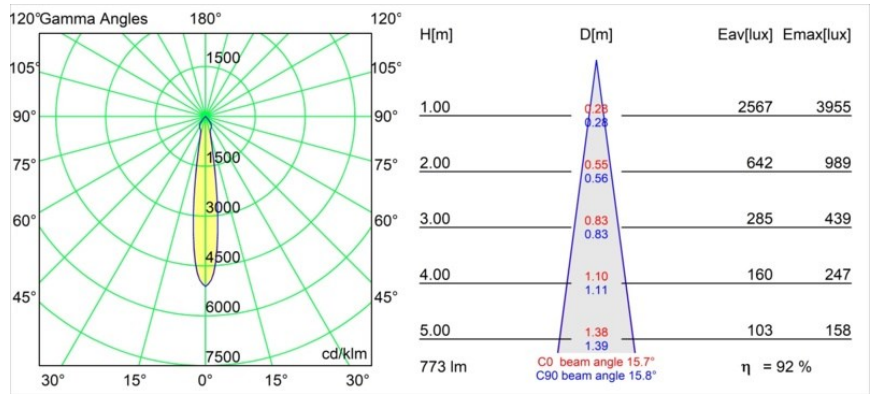

#### Specifications

Material	14050309
Tipo de fuente de luz	LED
Tipo de LED	BRIDGELUX V8G8
Tecnología LED	COB LED
CRI	Min. 90
Temperatura del color	3000K
Vida Útil	L90B10 @50.000 horas
Lámpara Incluida	Sí
Número de fuentes de luz	1
Código de flujo CIE	94 99 100 100 92
Binning (SDCM)	2
Dirección de la luz	Directo
Óptica	Reflector
Ángulo de Apertura medido (°)	15,7
Voltaje de entrada	Driver de corriente constante requerido
Clasificación eléctrica	III
Clasificación del IP	20
Clasificación de hilo incandescente (°C)	960
Interio/Exterior	Interior
Aplicación	Techo, Pared
Montaje	Empotrado
Tamaño de corte (mm)	ø70
Profundidad de montaje (mm)	60,0
Ajustabilidad	H 360° V -30°/+30°
Distancia al objeto iluminado (m)	0,1
Color principal & Acabado principal	Blanco, Estructura
Peso bruto (g)	208,0
Corriente de accionamiento (mA)	350      500
Min. forward voltage (Vf)	13,2      13,7
Max. forward voltage (Vf)	15,0      15,4
Connected load (W)	5,0      7,2
Flujo luminoso por lámpara (lm)	532      713
Eficacia (lm/W)	106      99

---

Índice de deslumbramiento	21	22
------------------------------	----	----

---

**TM30 & CRI diagram**

**Light distribution & beam diagram**

**Accesorios Decorativo**

**14052009** K-Set 77 1x White Structure  
**14052032** K-Set 77 1x Black Structure