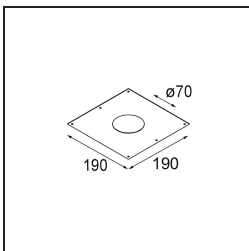

12290130 Plaster Kit 190X190 - 70 1x

Choose a required accessory