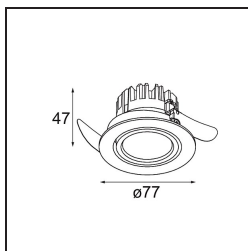

### K 77 Recessed Adjustable 77 1x LED 3000K Spot DE White Structure

#### Specifications

Material	14050309
Tipo de fuente de luz	LED
Tipo de LED	BRIDGELUX V8G8
Tecnología LED	COB LED
CRI	Min. 90
Temperatura del color	3000K
Vida Útil	L90B10 @50.000 horas
Lámpara Incluida	Sí
Número de fuentes de luz	1
Código de flujo CIE	94 99 100 100 92
Binning (SDCM)	2
Dirección de la luz	Directo
Óptica	Reflector
Ángulo de Apertura medido (°)	15,7
Voltaje de entrada	Driver de corriente constante requerido
Clasificación eléctrica	III
Clasificación del IP	20
Clasificación de hilo incandescente (°C)	960
Interio/Exterior	Interior
Aplicación	Techo, Pared
Montaje	Empotrado
Tamaño de corte (mm)	ø70
Profundidad de montaje (mm)	60,0
Ajustabilidad	H 360° V -30°/+30°
Distancia al objeto iluminado (m)	0,1
Color principal & Acabado principal	Blanco, Estructura
Peso bruto (g)	208,0
Corriente de accionamiento (mA)	350      500
Min. forward voltage (Vf)	13,2      13,7
Max. forward voltage (Vf)	15,0      15,4
Connected load (W)	5,0      7,2
Flujo luminoso por lámpara (lm)	532      713
Eficacia (lm/W)	106      99

Todo proyecto requiere un foco que proporcione iluminación general. K es nuestra sugerencia para quienes desean obtener sencillez y flexibilidad de un mismo accesorio. K viene en dos tamaños (diámetro de 80 y 89 mm), con borde plano o en declive, en estructura blanca, negra o de aluminio. Disponible en versiones halógena y LED. Elija el modelo direccional para disfrutar de interacción superior de la luz y versatilidad añadida.