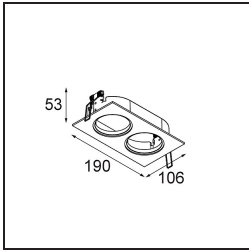

Datum
Kunde
Projekt
Art

K 77 Recessed Adjustable 77 1x LED 3000K Spot DE White Structure

Spezifikationen

Material	14050309
Typ der Lichtquelle	LED
LED Typ	BRIDGELUX V8G8
LED-Technologie	COB-LED
CRI	Min. 90
Farbtemperatur	3000K
Lebensdauer	L90B10 bei 50.000 Stunden
Leuchtmittel enthalten	Ja
Anzahl Lichtquellen	1
CIE-Fluxcode	94 99 100 100 92
Binning (SDCM)	2
Lichtrichtung	Abwärts
Optik	Reflektor
Gemessene Abstrahlwinkel (°)	15,7
Eingangsspannung	Konstantstrom-Treiber erforderlich
Schutzklasse	III
Schutzart	20
Glühdrahtprüfung (°C)	960
Innen/Außen	Innen
Anwendung	Decke, Wand
Montage	Einbau
Ausschnittgröße (mm)	ø70
Einbautiefe (mm)	60,0
Verstellbarkeit	H 360° V -30°/+30°
Abstand zum beleuchteten Objekt (m)	0,1
Primärfarbe & Primäres Finish	Weiß, Strukturiert
Bruttogewicht (g)	208,0
Antriebsstrom (mA)	350 500
Min. forward voltage (Vf)	13,2 13,7
Max. forward voltage (Vf)	15,0 15,4
Connected load (W)	5,0 7,2
Lichtstrom pro Lampe (lm)	532 713
Effizienz (lm/W)	106 99
UGR	21 22

Jedes Projekt erfordert eine Spotleuchte für die Allgemeinbeleuchtung. Die K ist unser Vorschlag für Menschen, die Dinge einfach halten und dennoch flexibel bleiben wollen. Die K kommt in zwei Größen mit einem Durchmesser von 80 oder 89 mm, gerader oder abgeschrägter Kante und in Aluminium oder mit weißer oder schwarzer Struktur. Erhältlich mit Halogen- und LED-Leuchtmittel. Wählen Sie die direktionale Variante, um ein stärkeres Zusammenspiel von Licht und mehr Vielseitigkeit erzielen.

TM30 & CRI Diagramm

Lichtverteilung und Lichtverteilungskurve

Diagramm

Dekorative Zubehör

14052009 K-Set 77 1x White Structure

14052032 K-Set 77 1x Black Structure

14052109 K-Set 77 2x White Structure

14052132 K-Set 77 2x Black Structure