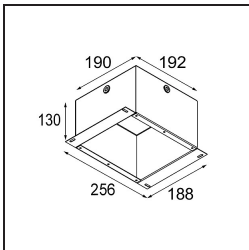

Montagezubehör

10889830 Installation Housing 192x190x130