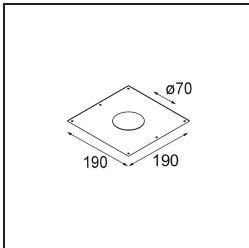

12290130 Plaster Kit 190X190 - 70 1x

Wählen Sie das benötigte Zubehör