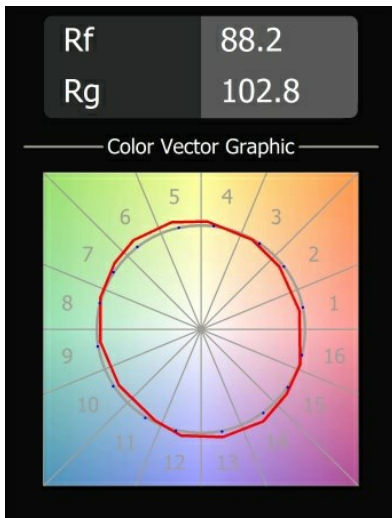

TM30 & CRI diagram