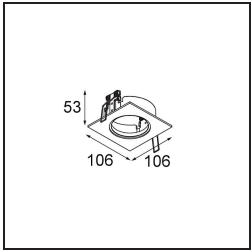

Accesorios Decorativo

- 14052009 K-Set 77 1x White Structure
- 14052032 K-Set 77 1x Black Structure