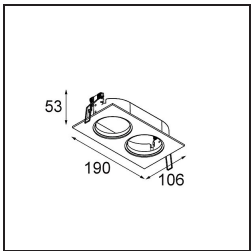

- 14052109 K-Set 77 2x White Structure
- 14052132 K-Set 77 2x Black Structure