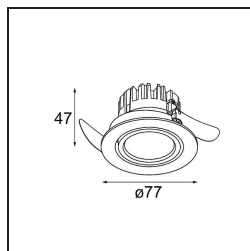

### Specifications

Todo proyecto requiere un foco que proporcione iluminación general. K es nuestra sugerencia para quienes desean obtener sencillez y flexibilidad de un mismo accesorio. K viene en dos tamaños (diámetro de 80 y 89 mm), con borde plano o en declive, en estructura blanca, negra o de aluminio. Disponible en versiones halógena y LED. Elija el modelo direccional para disfrutar de interacción superior de la luz y versatilidad añadida.

Material	14050271
Tipo de fuente de luz	LED
Tipo de LED	BRIDGELUX V8G8
Tecnología LED	COB LED
CRI	Min. 90
Temperatura del color	2700K
Vida Útil	L90B10 @50.000 horas
Lámpara Incluida	Sí
Número de fuentes de luz	1
Código de flujo CIE	95 100 100 100 90
Binning (SDCM)	2
Dirección de la luz	Directo
Óptica	Reflector
Ángulo de Apertura medido (°)	32,0
Voltaje de entrada	Driver de corriente constante requerido
Clasificación eléctrica	III
Clasificación del IP	20
Clasificación de hilo incandescente (°C)	960
Interio/Exterior	Interior
Aplicación	Techo, Pared
Montaje	Empotrado
Tamaño de corte (mm)	ø70
Profundidad de montaje (mm)	60,0
Ajustabilidad	H 360° V -30°/+30°
Distancia al objeto iluminado (m)	0,1
Color principal & Acabado principal	Gris Burro, Estructura
Peso bruto (g)	208,0
Corriente de accionamiento (mA)	350      500
Min. forward voltage (Vf)	13,2      13,7
Max. forward voltage (Vf)	15,0      15,4
Connected load (W)	5,0      7,2
Flujo luminoso por lámpara (lm)	497      668
Eficacia (lm/W)	99      93