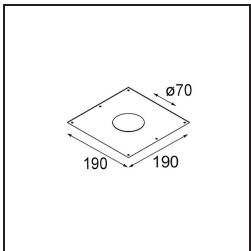

- 12290130 Plaster Kit 190X190 - 70 1x

Choose a required accessory