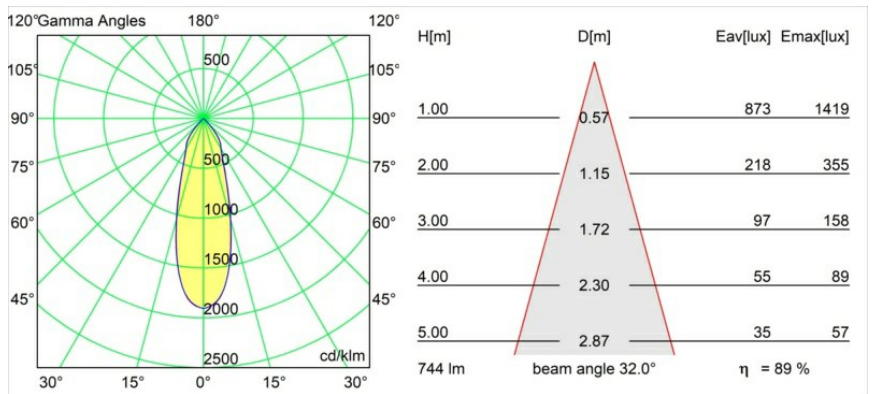

Material	14050271
Tipo de fuente de luz	LED
Tipo de LED	BRIDGELUX V8G8
Tecnología LED	COB LED
CRI	Min. 90
Temperatura del color	2700K
Vida Útil	L90B10 @50.000 horas
Lámpara Incluida	Sí
Número de fuentes de luz	1
Código de flujo CIE	95 100 100 100 90
Binning (SDCM)	2
Dirección de la luz	Directo
Óptica	Reflector
Ángulo de Apertura medido (°)	32,0
Voltaje de entrada	Driver de corriente constante requerido
Clasificación eléctrica	III
Clasificación del IP	20
Clasificación de hilo incandescente (°C)	960
Interio/Exterior	Interior
Aplicación	Techo, Pared
Montaje	Empotrado
Tamaño de corte (mm)	ø70
Profundidad de montaje (mm)	60,0
Ajustabilidad	H 360° V -30°/+30°
Distancia al objeto iluminado (m)	0,1
Color principal & Acabado principal	Gris Burro, Estructura
Peso bruto (g)	208,0
Corriente de accionamiento (mA)	350      500
Min. forward voltage (Vf)	13,2      13,7
Max. forward voltage (Vf)	15,0      15,4
Connected load (W)	5,0      7,2
Flujo luminoso por lámpara (lm)	497      668
Eficacia (lm/W)	99      93

---

Índice de deslumbramiento	20	21
------------------------------	----	----

---

**TM30 & CRI diagram**

**Light distribution & beam diagram**

Diagrams