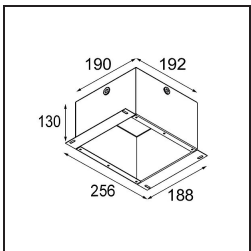

Accesorios Instalación

- 10889830 Installation Housing 192x190x130