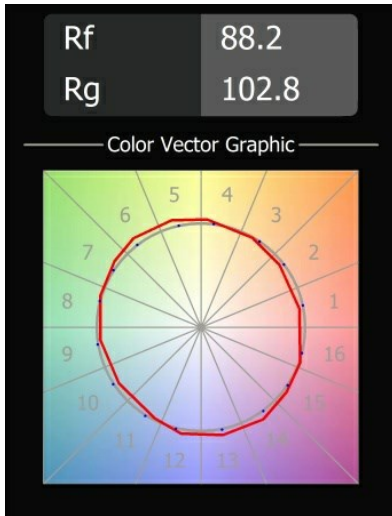

*FFD\_K 77 Recessed Adjustable 77 1x LED 2700K Flood DE Donkey Grey Structure*

### Spezifikationen

Material	14050271
Typ der Lichtquelle	LED
LED Typ	BRIDGELUX V8G8
LED-Technologie	COB-LED
CRI	Min. 90
Farbtemperatur	2700K
Lebensdauer	L90B10 bei 50.000 Stunden
Leuchtmittel enthalten	Ja
Anzahl Lichtquellen	1
CIE-Fluxcode	95 100 100 100 90
Binning (SDCM)	2
Lichtrichtung	Abwärts
Optik	Reflektor
Gemessene Abstrahlwinkel (°)	32,0
Eingangsspannung	Konstantstrom-Treiber erforderlich
Schutzklasse	III
Schutzart	20
Glühdrahtprüfung (°C)	960
Innen/Außen	Innen
Anwendung	Decke, Wand
Montage	Einbau
Ausschnittgröße (mm)	ø70
Einbautiefe (mm)	60,0
Verstellbarkeit	H 360° V -30°/+30°
Abstand zum beleuchteten Objekt (m)	0,1
Primärfarbe & Primäres Finish	Eselgrau, Strukturiert
Bruttogewicht (g)	208,0
Antriebsstrom (mA)	350      500
Min. forward voltage (Vf)	13,2      13,7
Max. forward voltage (Vf)	15,0      15,4
Connected load (W)	5,0      7,2
Lichtstrom pro Lampe (lm)	497      668
Effizienz (lm/W)	99      93
UGR	20      21

**TM30 & CRI Diagramm**

**Lichtverteilung und Lichtverteilungskurve**

Diagramm