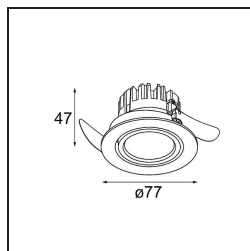

### Spezifikationen

Material	14050271
Typ der Lichtquelle	LED
LED Typ	BRIDGELUX V8G8
LED-Technologie	COB-LED
CRI	Min. 90
Farbtemperatur	2700K
Lebensdauer	L90B10 bei 50.000 Stunden
Leuchtmittel enthalten	Ja
Anzahl Lichtquellen	1
CIE-Fluxcode	95 100 100 100 90
Binning (SDCM)	2
Lichtrichtung	Abwärts
Optik	Reflektor
Gemessene Abstrahlwinkel (°)	32,0
Eingangsspannung	Konstantstrom-Treiber erforderlich
Schutzklasse	III
Schutzart	20
Glühdrahtprüfung (°C)	960
Innen/Außen	Innen
Anwendung	Decke, Wand
Montage	Einbau
Ausschnittgröße (mm)	ø70
Einbautiefe (mm)	60,0
Verstellbarkeit	H 360° V -30°/+30°
Abstand zum beleuchteten Objekt (m)	0,1
Primärfarbe & Primäres Finish	Eselgrau, Strukturiert
Bruttogewicht (g)	208,0
Antriebsstrom (mA)	350      500
Min. forward voltage (Vf)	13,2      13,7
Max. forward voltage (Vf)	15,0      15,4
Connected load (W)	5,0      7,2
Lichtstrom pro Lampe (lm)	497      668
Effizienz (lm/W)	99      93
UGR	20      21

Jedes Projekt erfordert eine Spotleuchte für die Allgemeinbeleuchtung. Die K ist unser Vorschlag für Menschen, die Dinge einfach halten und dennoch flexibel bleiben wollen. Die K kommt in zwei Größen mit einem Durchmesser von 80 oder 89 mm, gerader oder abgeschrägter Kante und in Aluminium oder mit weißer oder schwarzer Struktur. Erhältlich mit Halogen- und LED-Leuchtmittel. Wählen Sie die direktionale Variante, um ein stärkeres Zusammenspiel von Licht und mehr Vielseitigkeit erzielen.