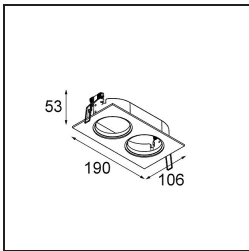

1. **14052109** K-Set 77 2x White Structure
   14052132 K-Set 77 2x Black Structure