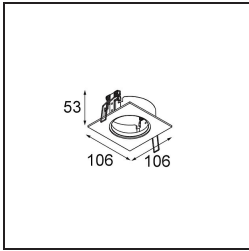

Dekorative Zubehör

1. **14052009** K-Set 77 1x White Structure
   14052032 K-Set 77 1x Black Structure