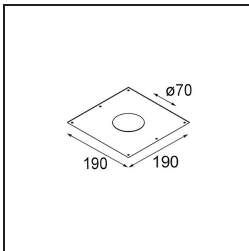

1. **12290130** Plaster Kit 190X190 - 70 1x

Wählen Sie das benötigte Zubehör