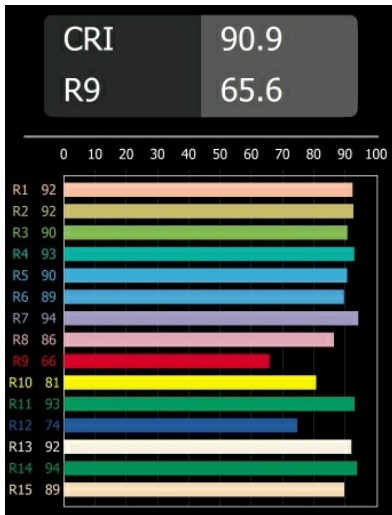

*FFD\_K 77 Recessed Adjustable 77 1x LED 2700K Flood DE Donkey Grey Structure*

### Spezifikationen

Material	14050271
Typ der Lichtquelle	LED
LED Typ	BRIDGELUX V8G8
LED-Technologie	COB-LED
CRI	Min. 90
Farbtemperatur	2700K
Lebensdauer	L90B10 bei 50.000 Stunden
Leuchtmittel enthalten	Ja
Anzahl Lichtquellen	1
CIE-Fluxcode	95 100 100 100 90
Binning (SDCM)	2
Lichtrichtung	Abwärts
Optik	Reflektor
Gemessene Abstrahlwinkel (°)	32,0
Eingangsspannung	Konstantstrom-Treiber erforderlich
Schutzklasse	III
Schutzart	20
Glühdrahtprüfung (°C)	960
Innen/Außen	Innen
Anwendung	Decke, Wand
Montage	Einbau
Ausschnittgröße (mm)	ø70
Einbautiefe (mm)	60,0
Verstellbarkeit	H 360° V -30°/+30°
Abstand zum beleuchteten Objekt (m)	0,1
Primärfarbe & Primäres Finish	Eselgrau, Strukturiert
Bruttogewicht (g)	208,0
Antriebsstrom (mA)	350      500
Min. forward voltage (Vf)	13,2      13,7
Max. forward voltage (Vf)	15,0      15,4
Connected load (W)	5,0      7,2
Lichtstrom pro Lampe (lm)	497      668
Effizienz (lm/W)	99      93
UGR	20      21

Jedes Projekt erfordert eine Spotleuchte für die Allgemeinbeleuchtung. Die K ist unser Vorschlag für Menschen, die Dinge einfach halten und dennoch flexibel bleiben wollen. Die K kommt in zwei Größen mit einem Durchmesser von 80 oder 89 mm, gerader oder abgeschrägter Kante und in Aluminium oder mit weißer oder schwarzer Struktur. Erhältlich mit Halogen- und LED-Leuchtmittel. Wählen Sie die direktionale Variante, um ein stärkeres Zusammenspiel von Licht und mehr Vielseitigkeit erzielen.

**TM30 & CRI Diagramm**

**Lichtverteilung und Lichtverteilungskurve**

Diagramm