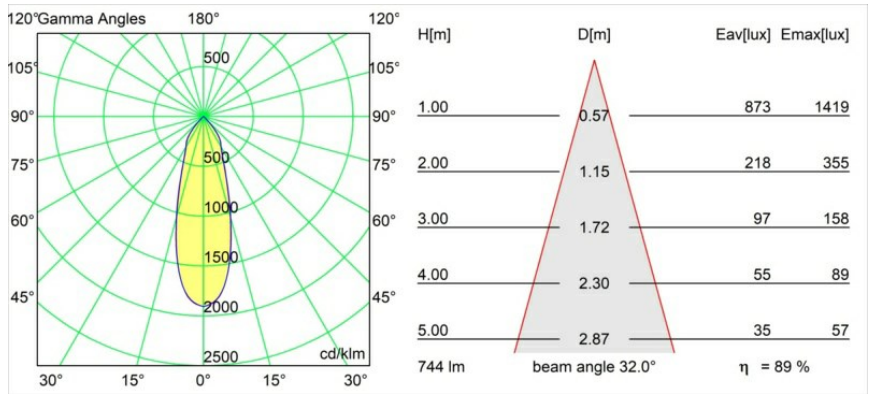

### Spezifikationen

Material	14050271
Typ der Lichtquelle	LED
LED Typ	BRIDGELUX V8G8
LED-Technologie	COB-LED
CRI	Min. 90
Farbtemperatur	2700K
Lebensdauer	L90B10 bei 50.000 Stunden
Leuchtmittel enthalten	Ja
Anzahl Lichtquellen	1
CIE-Fluxcode	95 100 100 100 90
Binning (SDCM)	2
Lichtrichtung	Abwärts
Optik	Reflektor
Gemessene Abstrahlwinkel (°)	32,0
Eingangsspannung	Konstantstrom-Treiber erforderlich
Schutzklasse	III
Schutzart	20
Glühdrahtprüfung (°C)	960
Innen/Außen	Innen
Anwendung	Decke, Wand
Montage	Einbau
Ausschnittgröße (mm)	ø70
Einbautiefe (mm)	60,0
Verstellbarkeit	H 360° V -30°/+30°
Abstand zum beleuchteten Objekt (m)	0,1
Primärfarbe & Primäres Finish	Eselgrau, Strukturiert
Bruttogewicht (g)	208,0
Antriebsstrom (mA)	350      500
Min. forward voltage (Vf)	13,2      13,7
Max. forward voltage (Vf)	15,0      15,4
Connected load (W)	5,0      7,2
Lichtstrom pro Lampe (lm)	497      668
Effizienz (lm/W)	99      93
UGR	20      21

Jedes Projekt erfordert eine Spotleuchte für die Allgemeinbeleuchtung. Die K ist unser Vorschlag für Menschen, die Dinge einfach halten und dennoch flexibel bleiben wollen. Die K kommt in zwei Größen mit einem Durchmesser von 80 oder 89 mm, gerader oder abgeschrägter Kante und in Aluminium oder mit weißer oder schwarzer Struktur. Erhältlich mit Halogen- und LED-Leuchtmittel. Wählen Sie die direktionale Variante, um ein stärkeres Zusammenspiel von Licht und mehr Vielseitigkeit erzielen.

**TM30 & CRI Diagramm**

**Lichtverteilung und Lichtverteilungskurve**

Diagramm