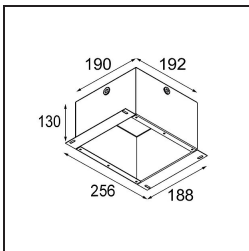

Montagezubehör

1. **10889830** Installation Housing 192x190x130